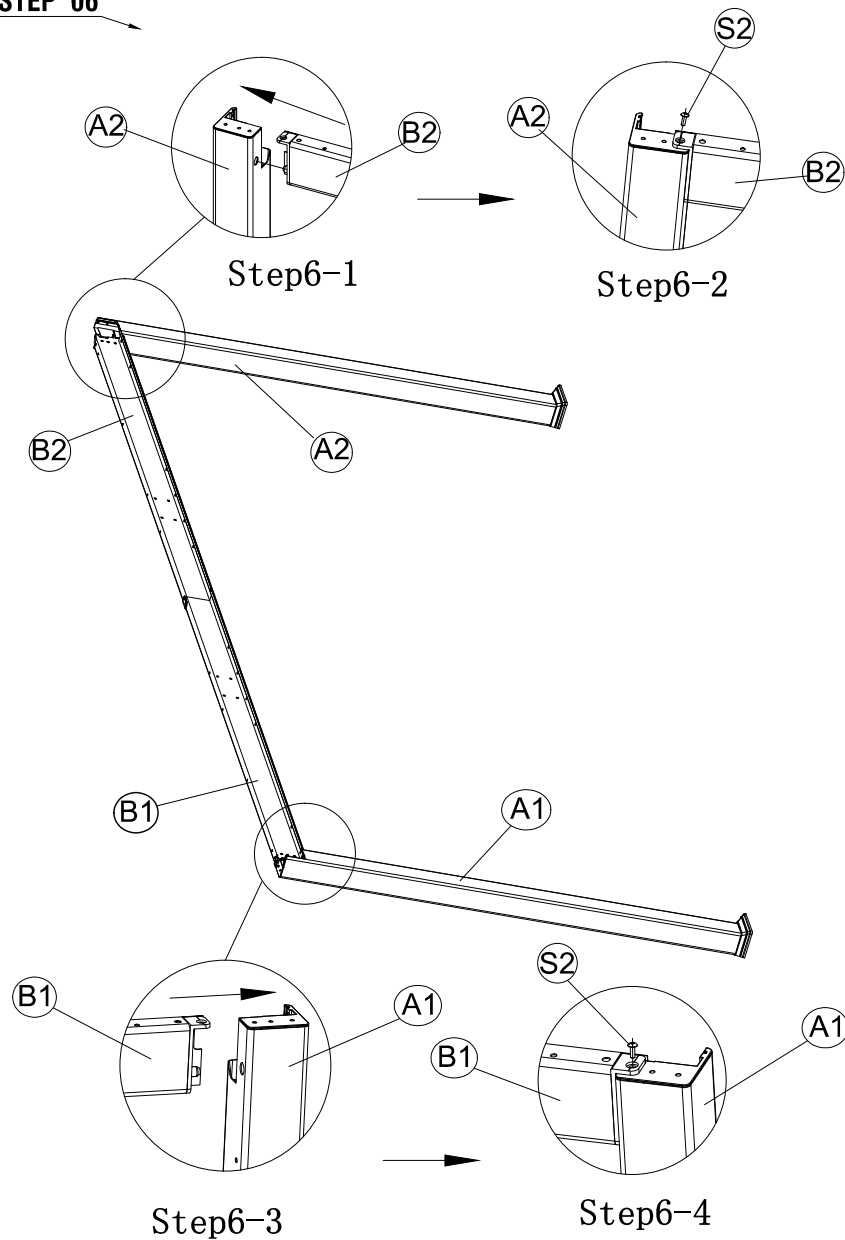

REF	PCE	PIECE	QTY	DIM
	J2		2	
	L		3	
	M		2	
	R		1	
	S1	 M6*15	34+2	
	S2	 M8*20	44+2	
	S3	 M4*18	3	
	S4		12+1	
	S5		2	
	T1		2	
	T2		1	
	T3		1	
		 Silicone neutral glass glue, purchased by customers		

Nice to meet you

Nice to meet you

montage instructies
montageanleitung
instructions de montage
instrucciones de montaje

STEP 03

Nice to meet you

montage instructies
 montageanleitung
 instructions de montage
 instrucciones de montaje

Nice to meet you

montage instructies
montageanleitung
instructions de montage
instrucciones de montaje

STEP 06

Nice to meet you

montage instructies
montageanleitung
instructions de montage
instrucciones de montaje