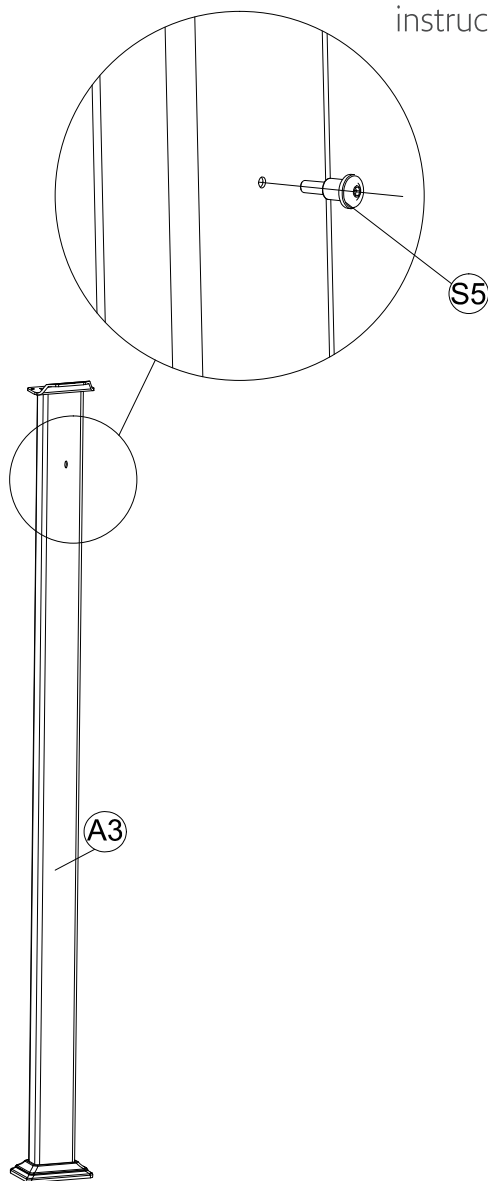

Nice to meet you

montage instructies
montageanleitung
instructions de montage
instrucciones de montaje

STEP 03