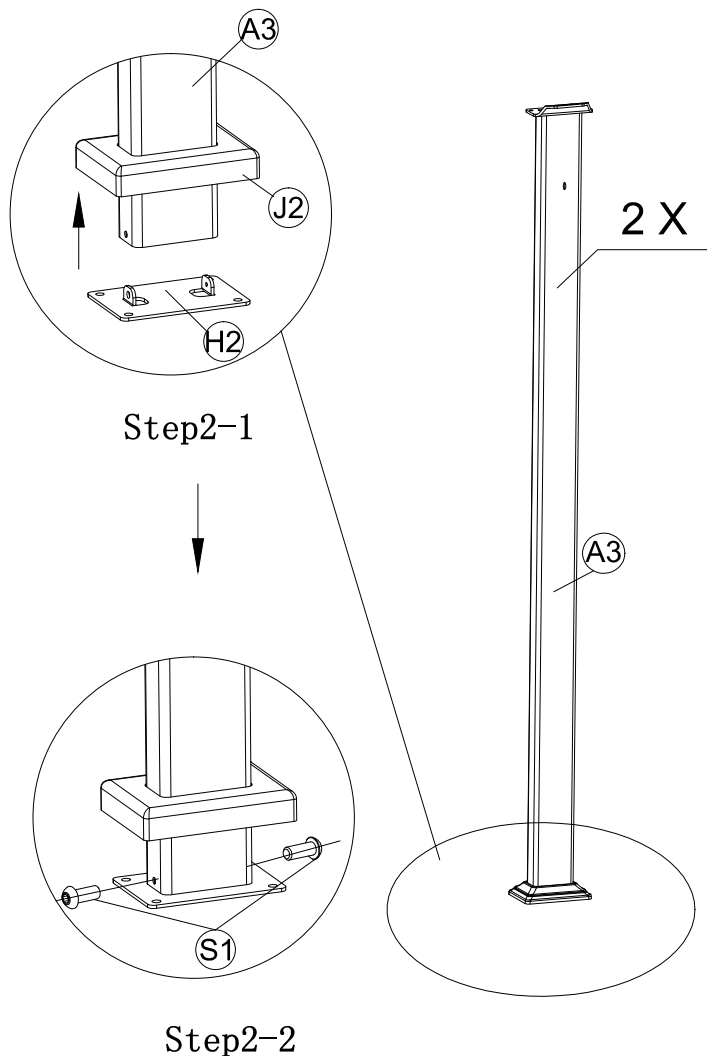

REF	PCE	PIECE	QTY	DIM
	J2		2	
	L		3	
	M		2	
	R		1	
	S1	 M6*15	34+2	
	S2	 M8*20	44+2	
	S3	 M4*18	3	
	S4		12+1	
	S5		2	
	T1		2	
	T2		1	
	T3		1	
		 Silicone neutral glass glue, purchased by customers		

Nice to meet you

montage instructies
 montageanleitung
 instructions de montage
 instrucciones de montaje

STEP 01

Nice to meet you

montage instructies
 montageanleitung
 instructions de montage
 instrucciones de montaje

STEP 02