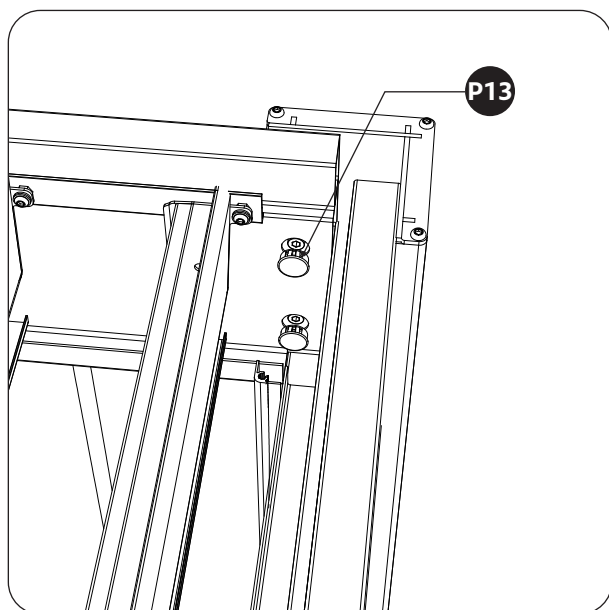

Nice to meet you

Step 9

Parts

P7	 10×80	24
P13		24

Tools

12MM

M17

montage instructies
montageanleitung
instructions de montage
instrucciones de montaje

9.1

9.2

Sharing the
sun together