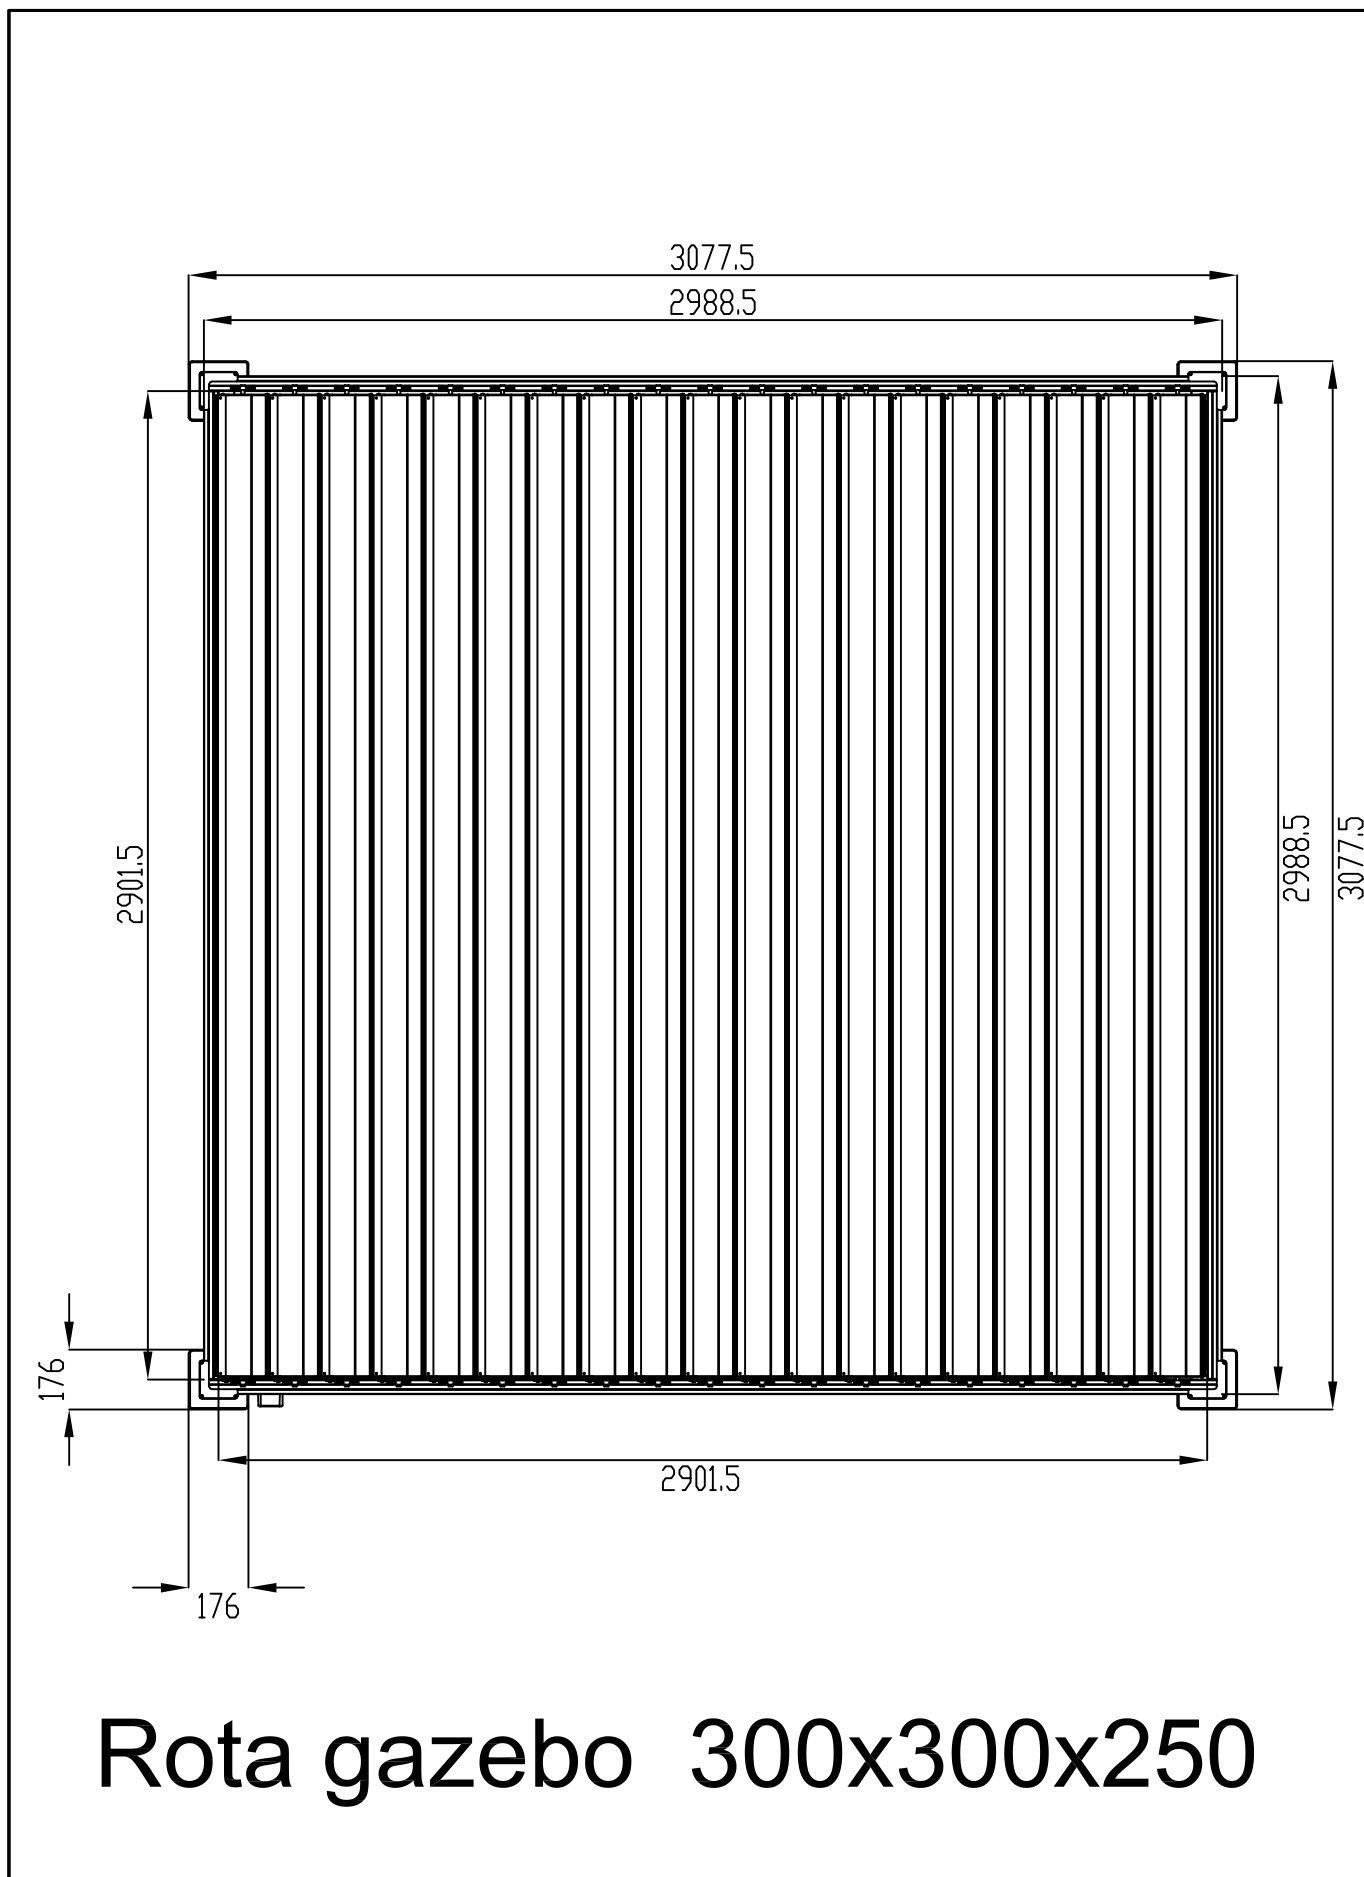

Rota gazebo 300x300x250

Rota gazebo 300x300x250