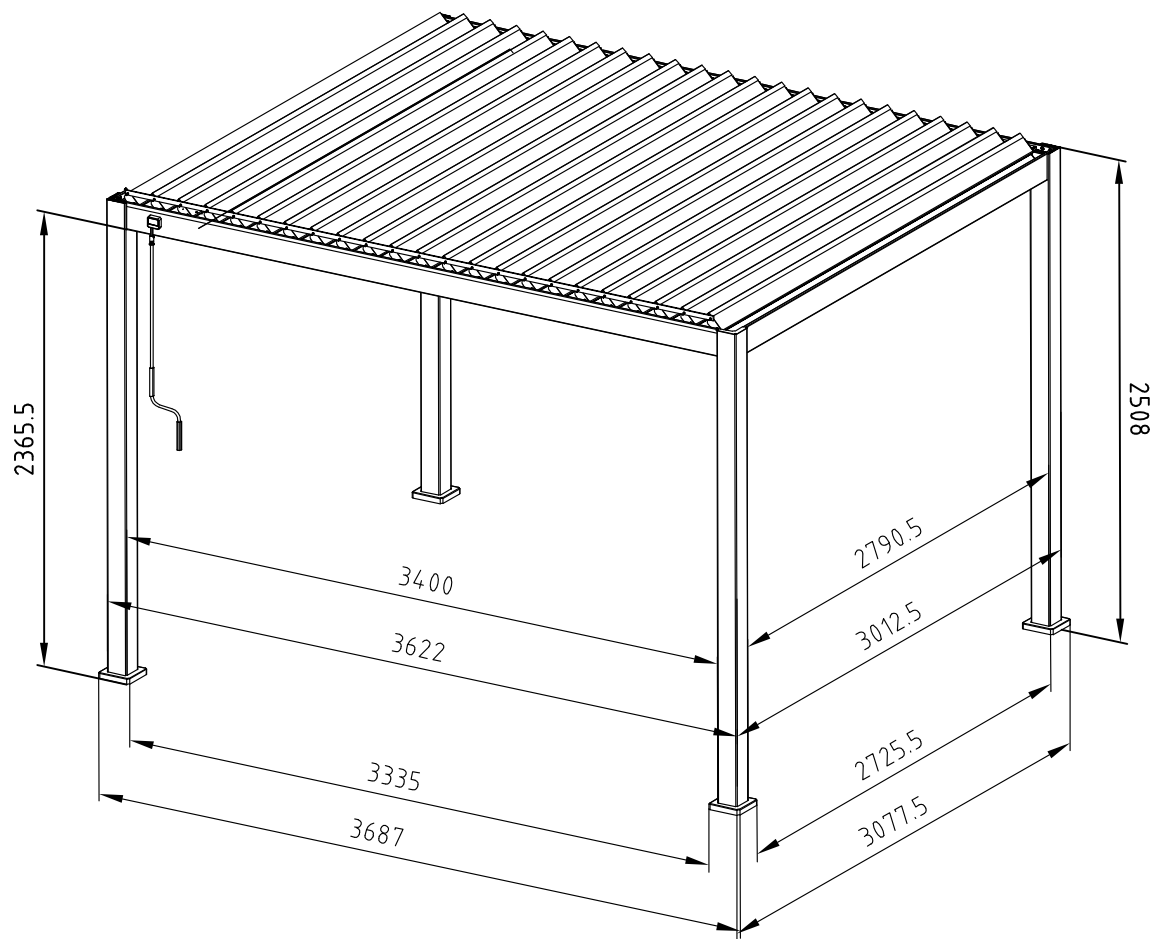

Rota gazebo 300x360x250

Rota gazebo 300x360x250