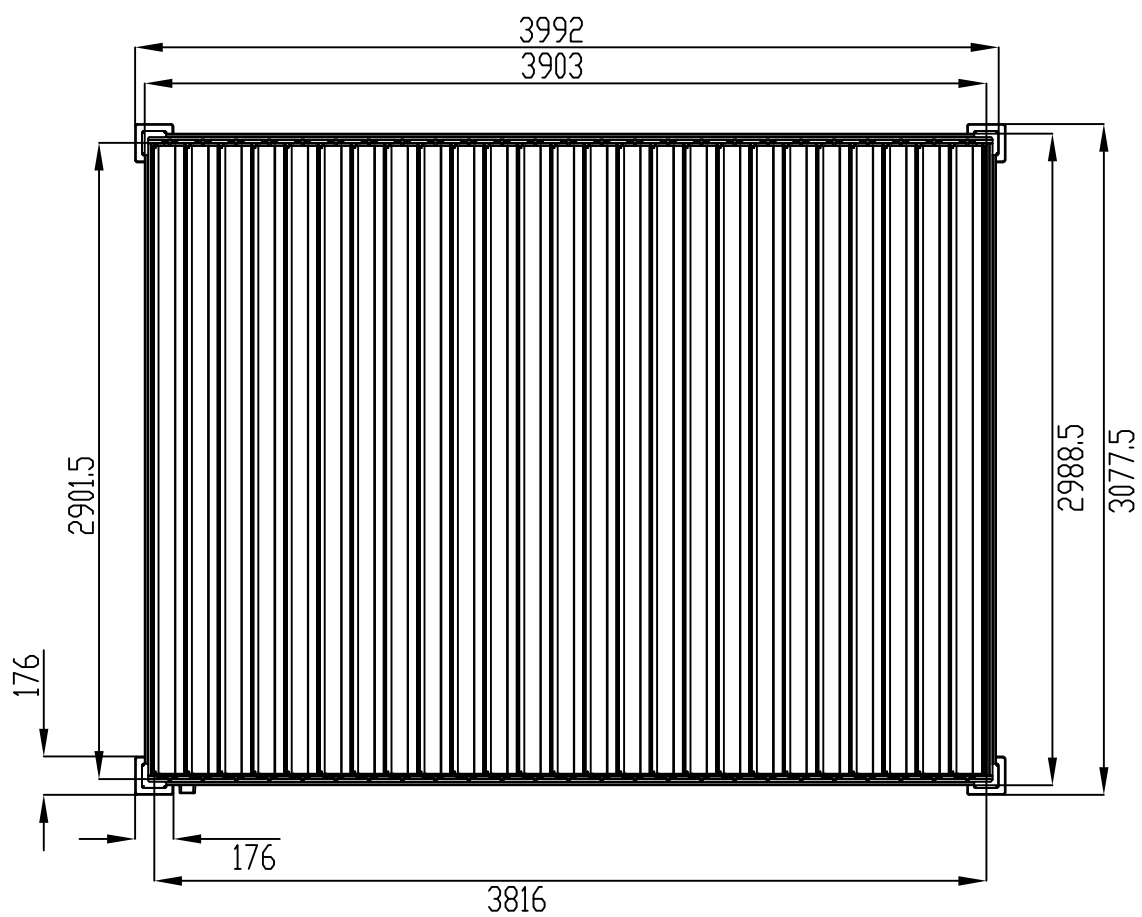

Rota gazebo 300x400x250

Rota gazebo 300x400x250

Rota gazebo 300x400x250