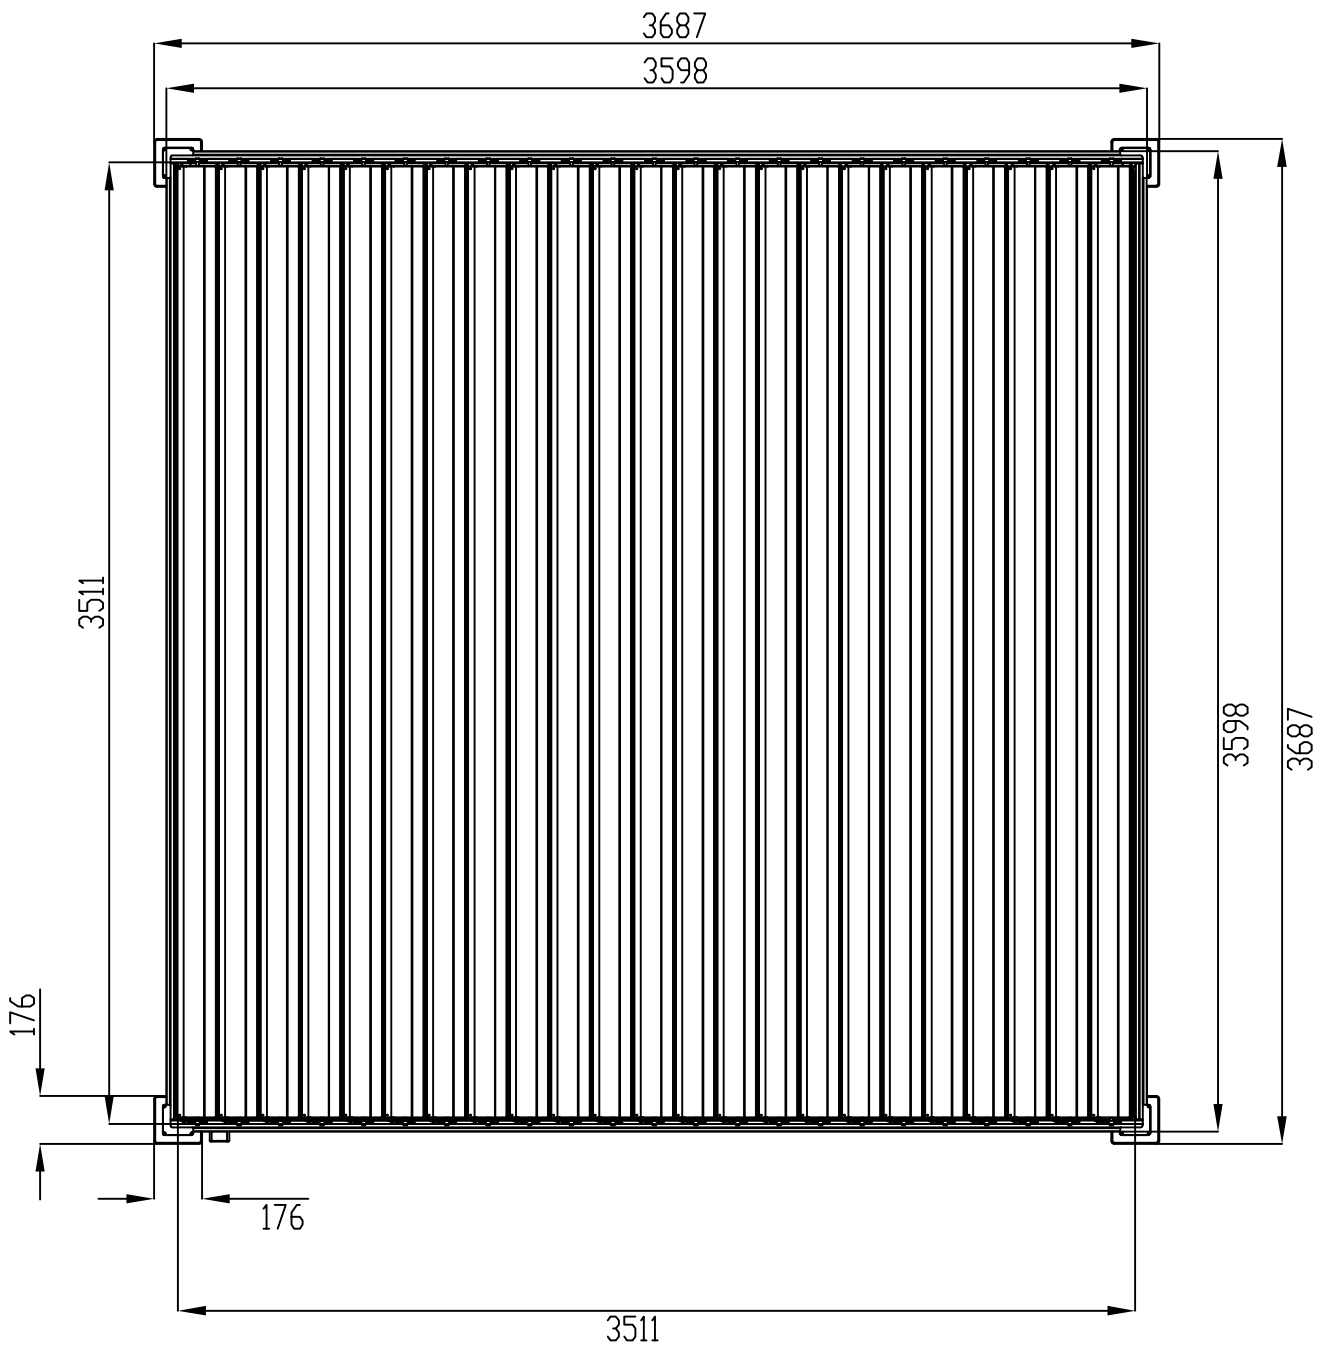

Rota gazebo 360x360x250

Rota gazebo 360x360x250

Rota gazebo 360x360x250