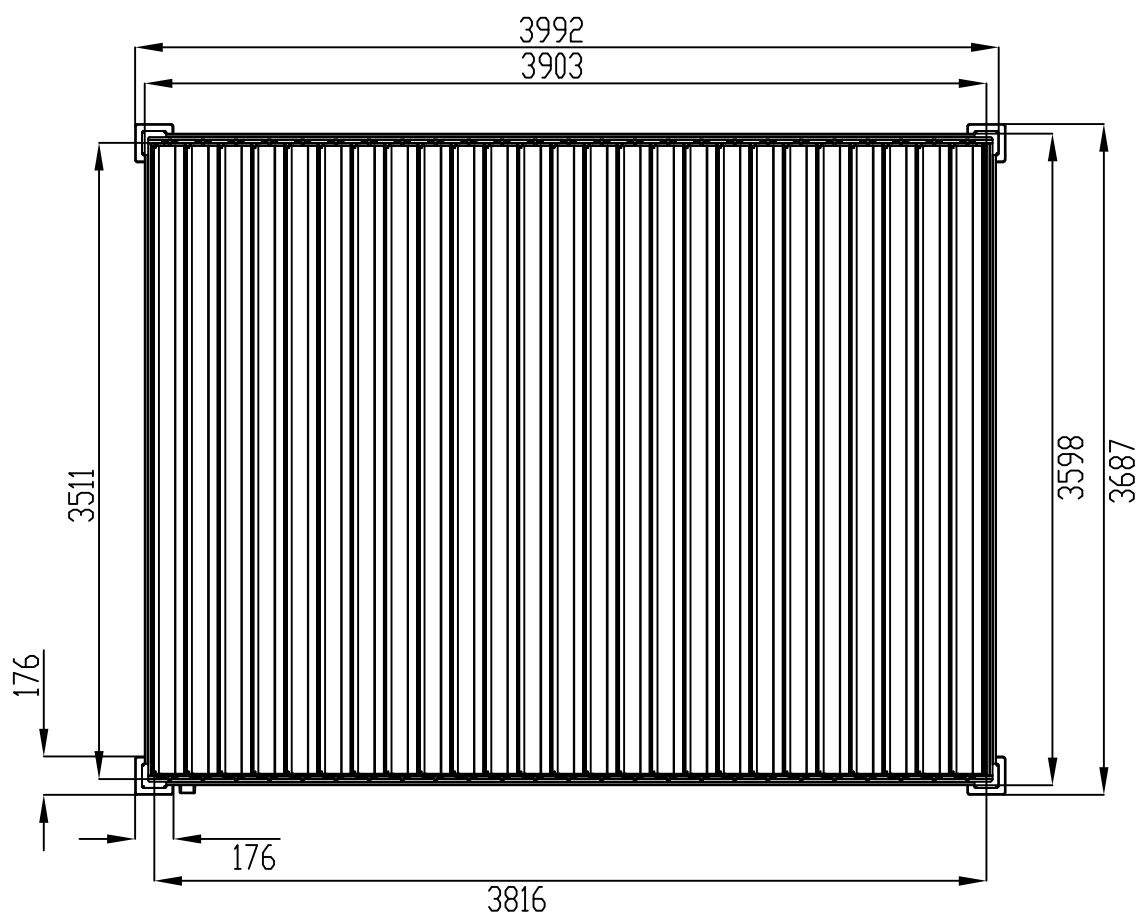

Rota gazebo 360x400x250

Rota gazebo 360x400x250

Rota gazebo 360x400x250