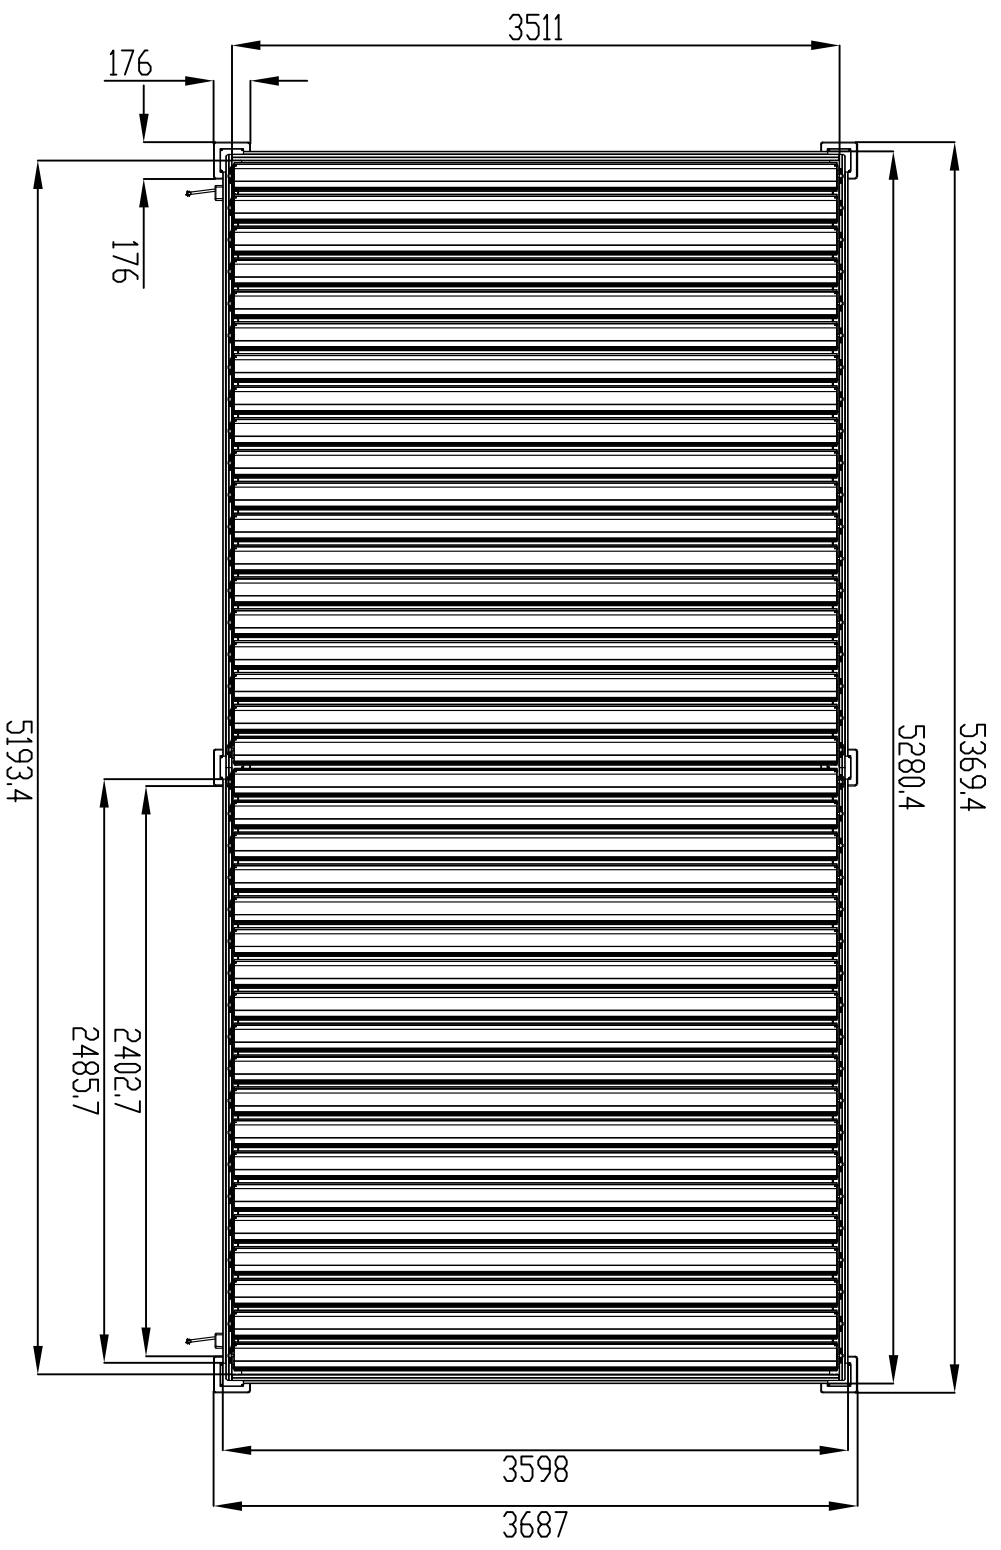

# Rota gazebo 360x530x250

Rota gazebo 360x530x250

Rota gazebo 360x5330x2550