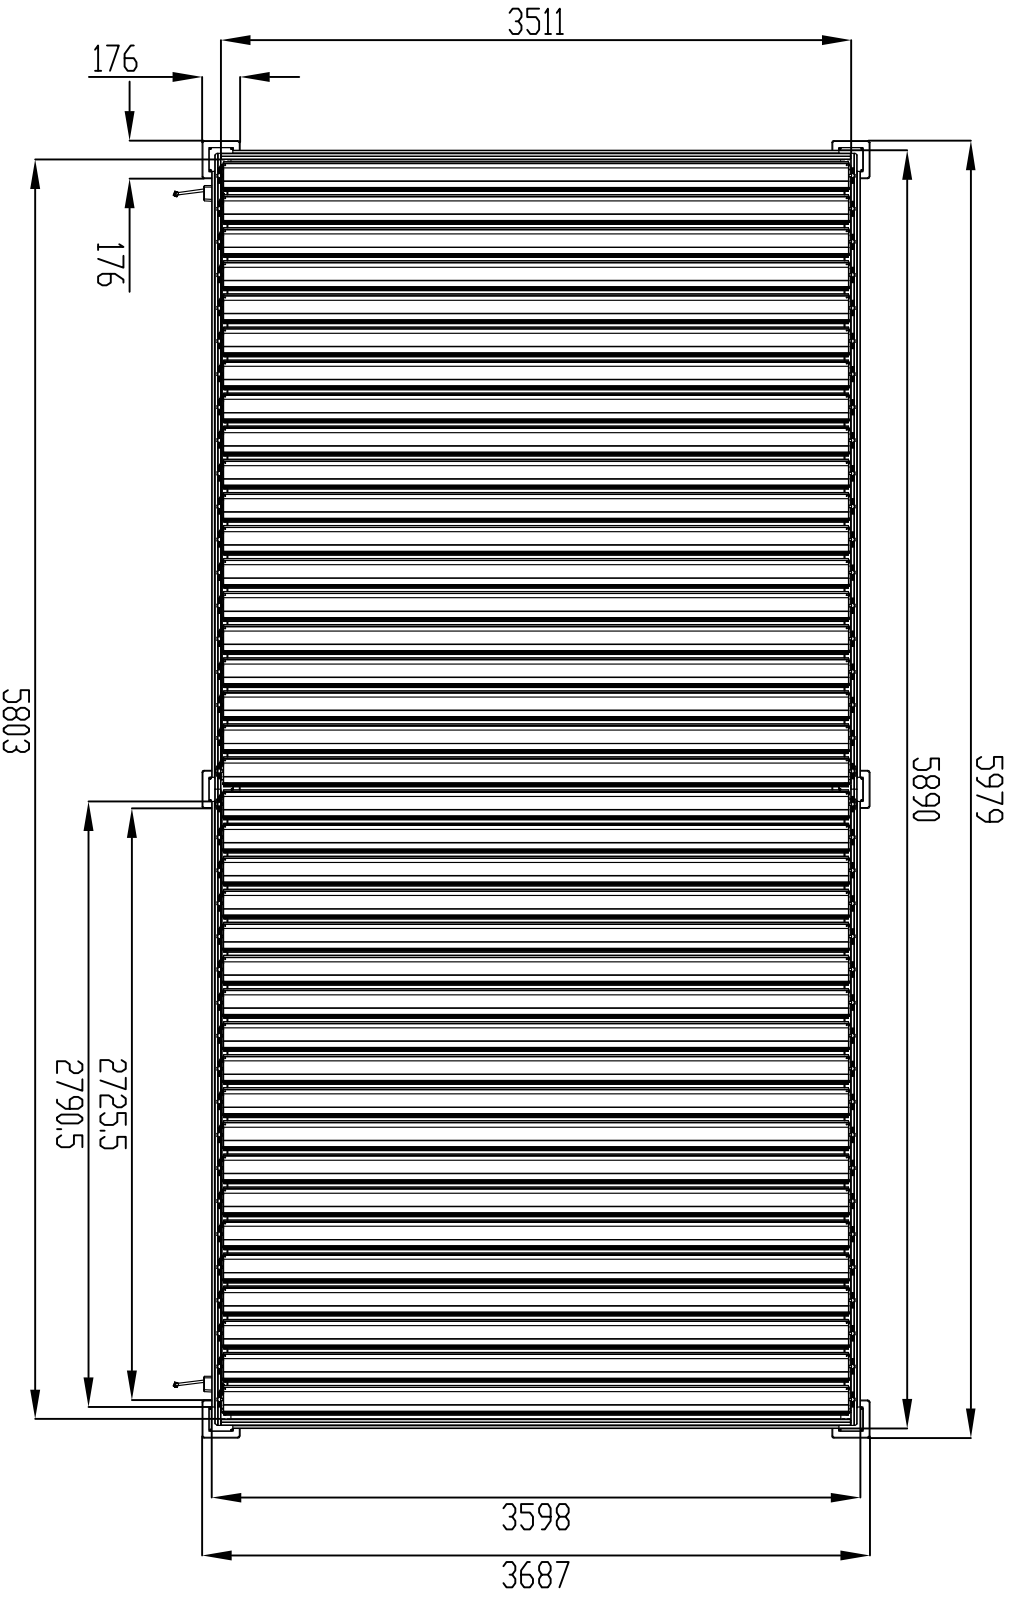

# Rota gazebo 360x600x250