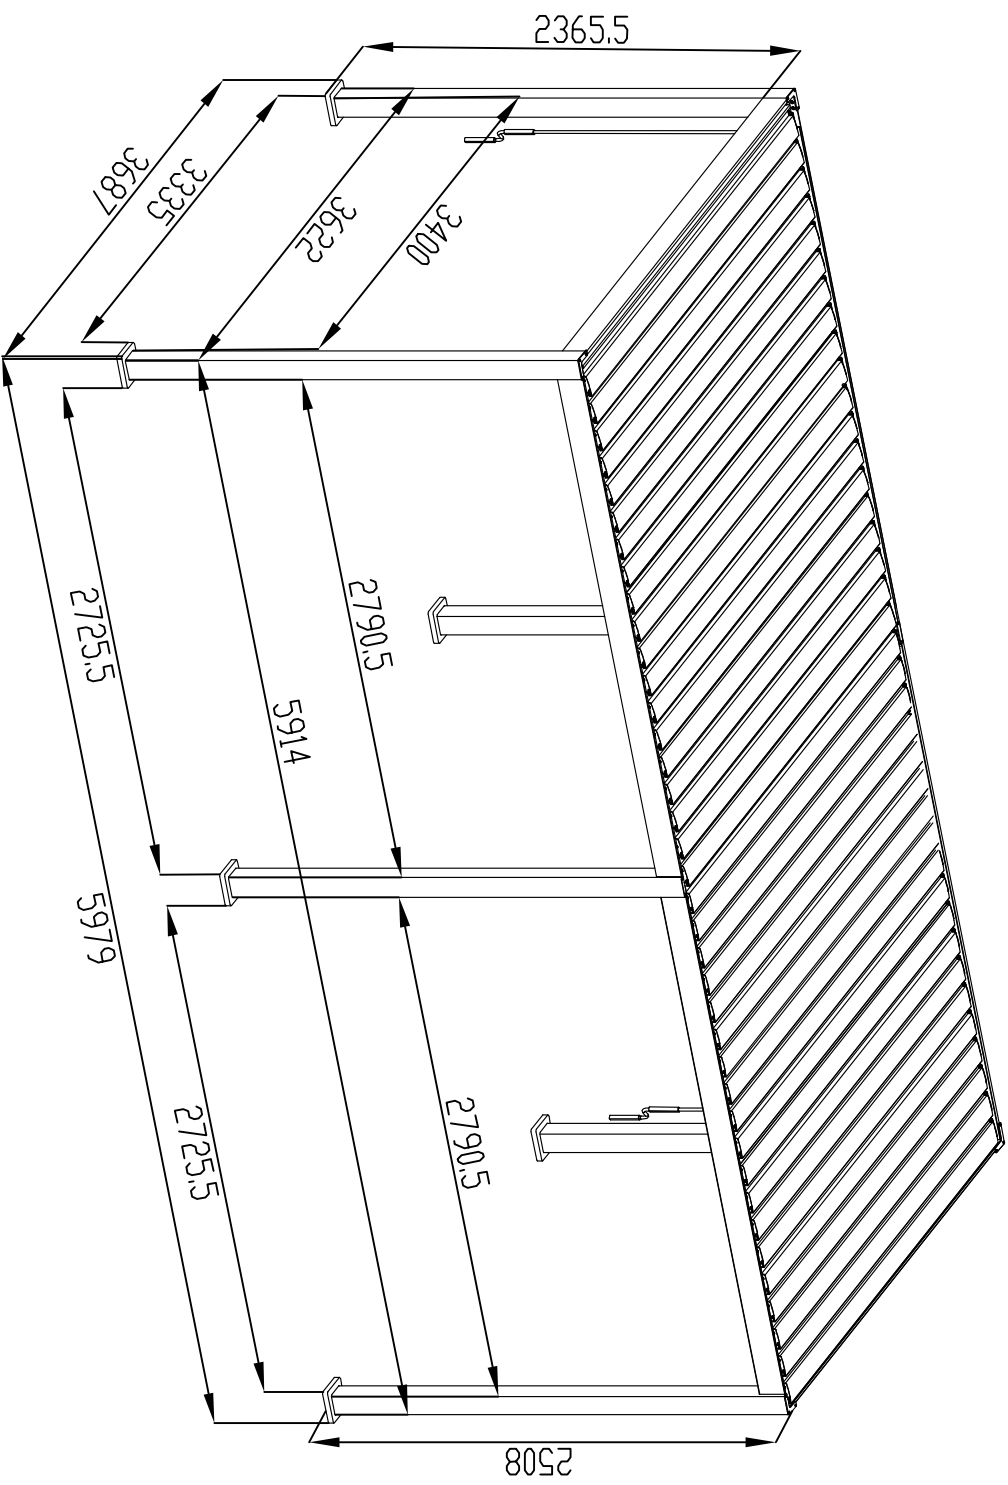

# Rota gazebo 360x600x250