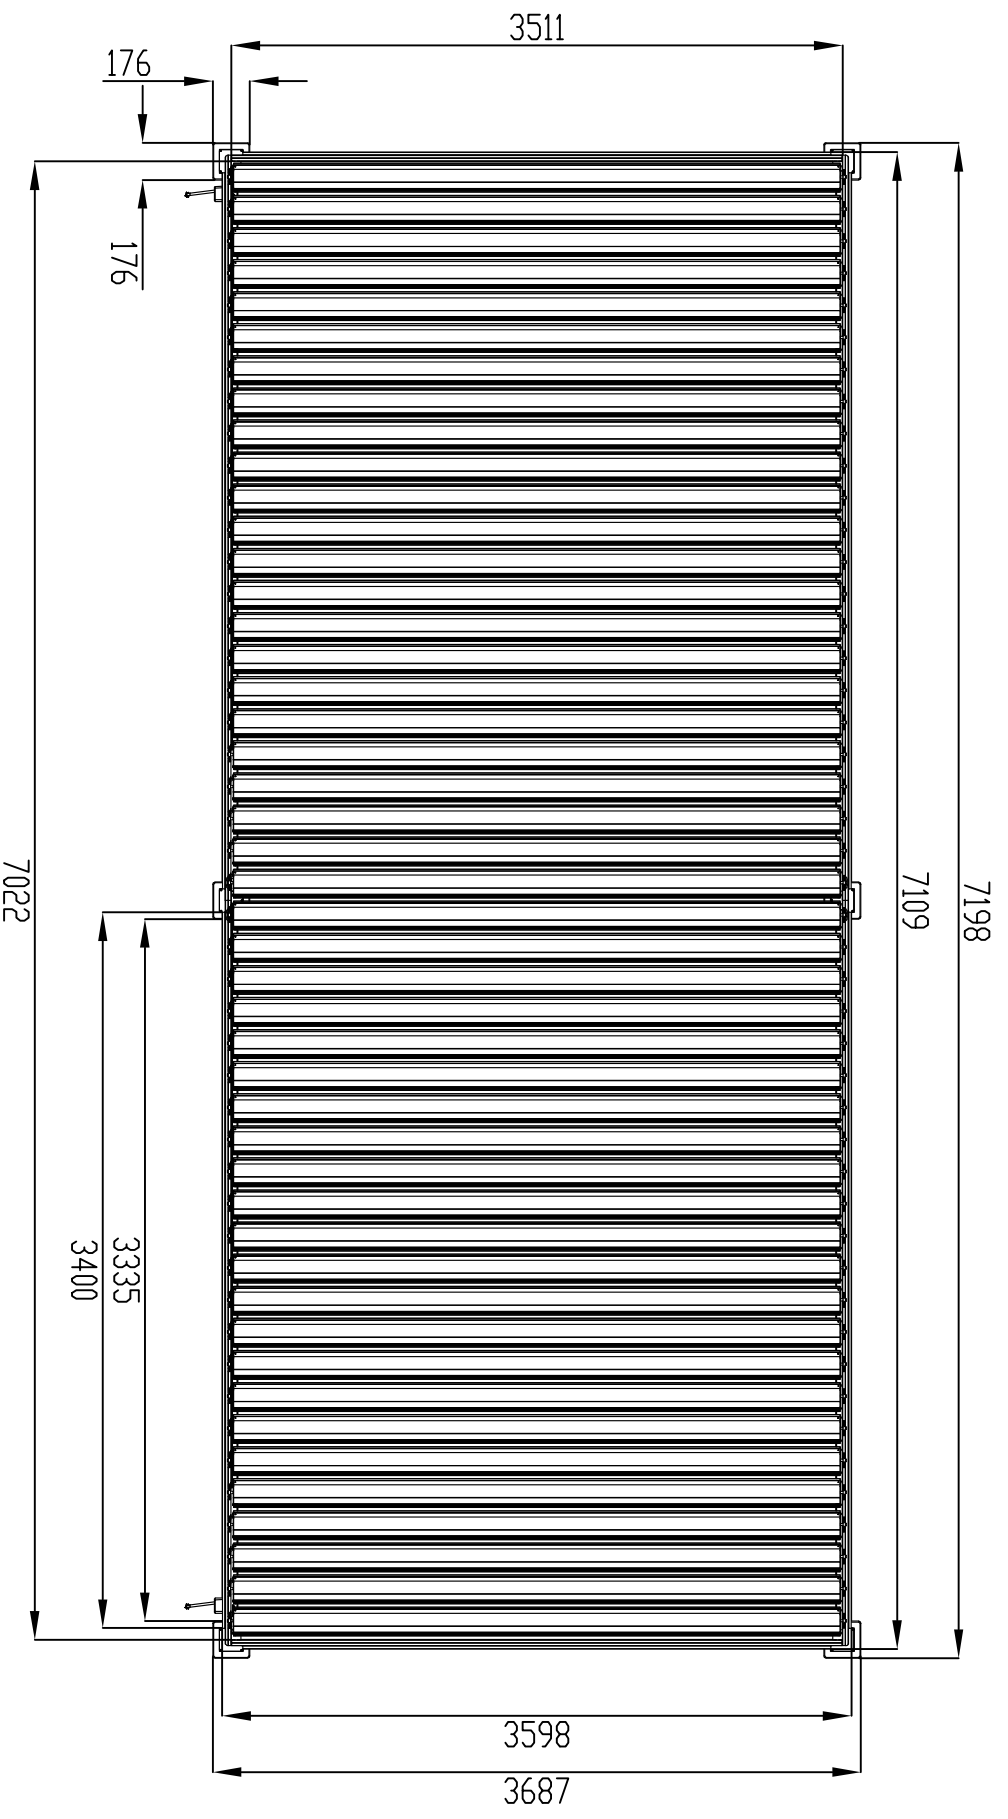

Rota gazebo 360x720x250

Rota gazebo 360x720x250

Rota gazebo 360x720x250