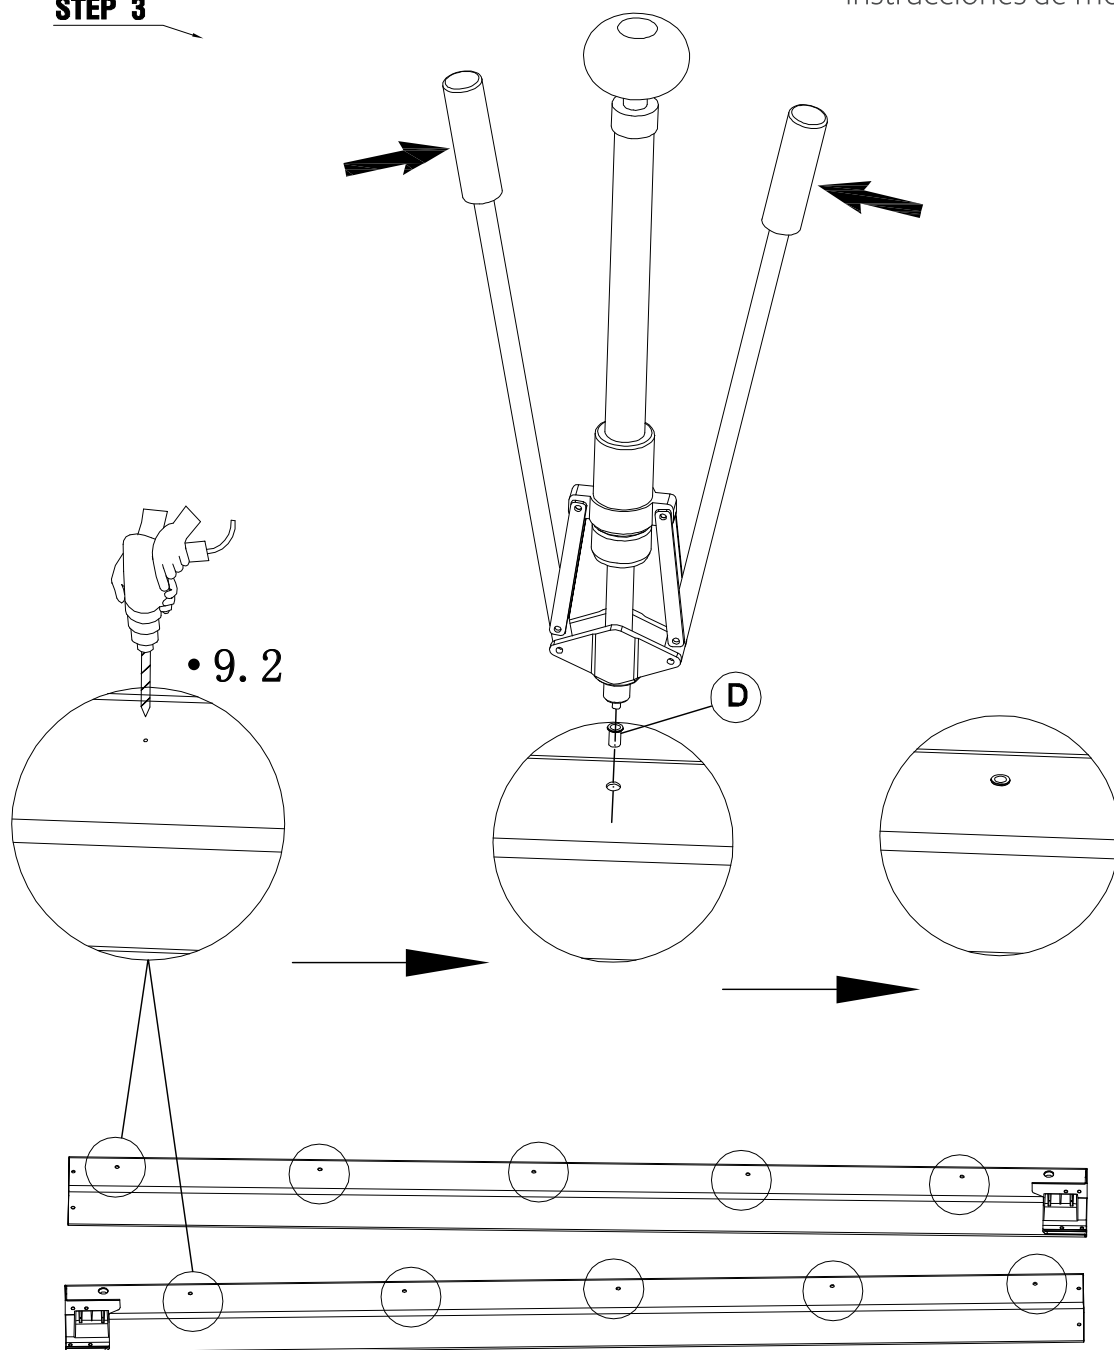

montage instructies
 montageanleitung
 instructions de montage
 instrucciones de montaje

REF	PCE	PIECE	QTY	DIM
	A1	 	1	
	A2	 	1	
	B	 	1	
	C	 M6*20	10	
	D	 M6*12	10	
	E		8	
	F	1		
	G	 Width:3	1	

Nice to meet you

montage instructies
 montageanleitung
 instructions de montage
 instrucciones de montaje

STEP 1

		A1	X1
		A2	X1

Nice to meet you

montage instructies
montageanleitung
instructions de montage
instrucciones de montaje

STEP 2

Nice to meet you

montage instructies
montageanleitung
instructions de montage
instrucciones de montaje

STEP 3

 M6*12 D X10

Nice to meet you

montage instructies
montageanleitung
instructions de montage
instrucciones de montaje