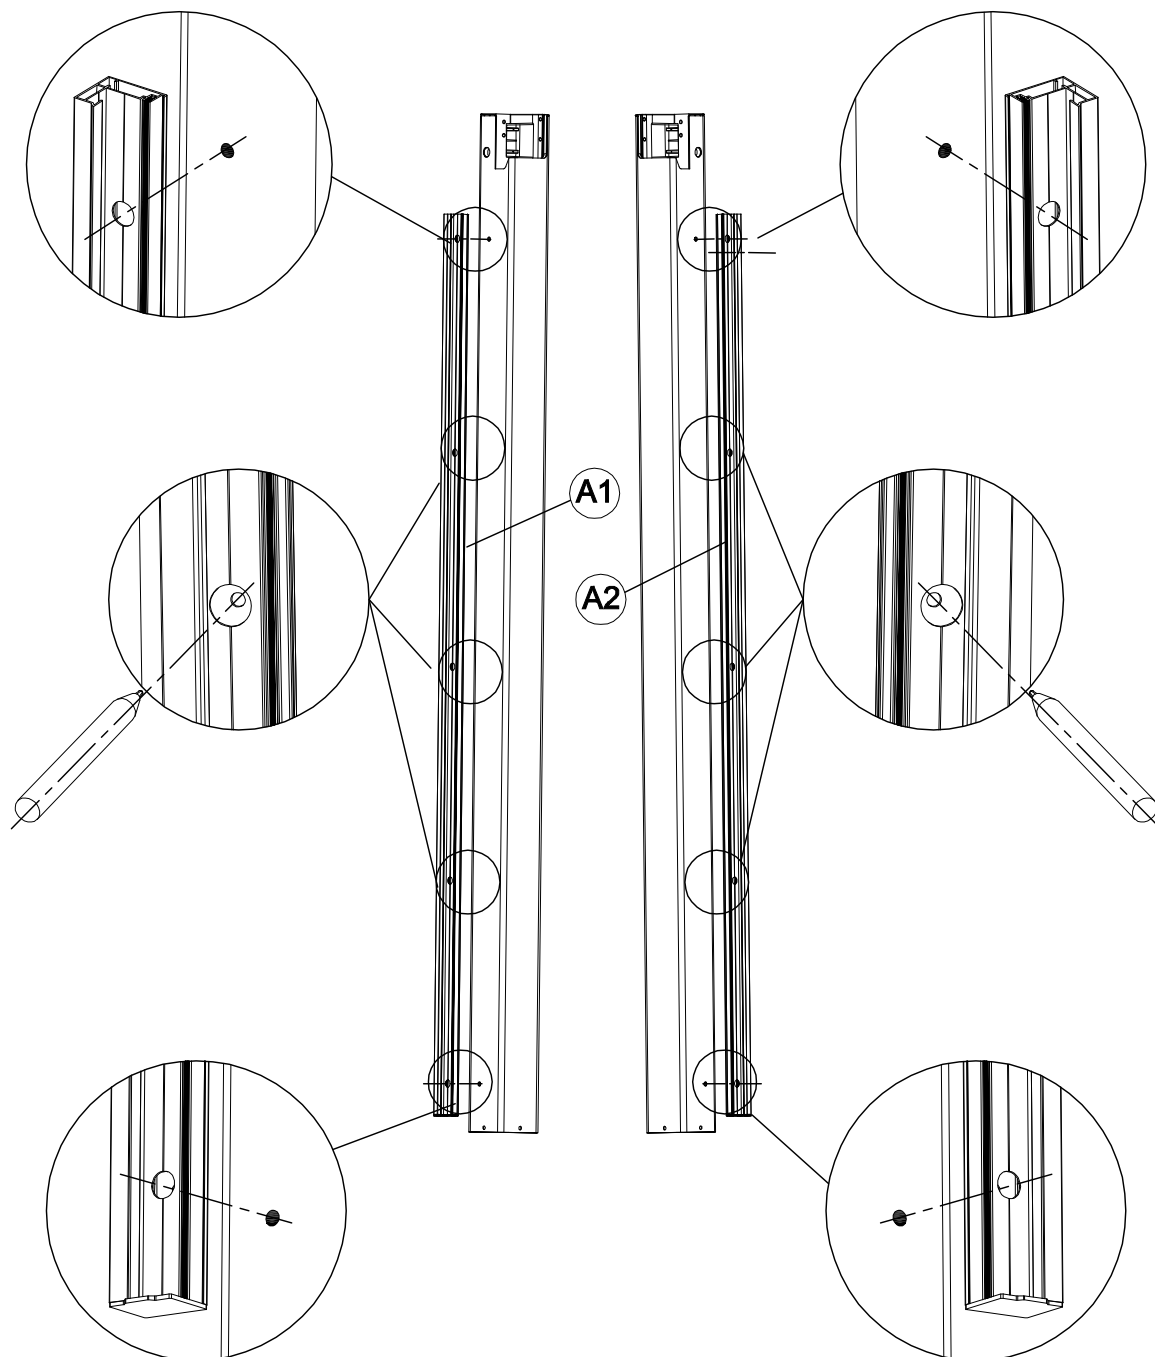

montage instructies
 montageanleitung
 instructions de montage
 instrucciones de montaje

REF	PCE	PIECE	QTY	DIM
	A1	 	1	
	A2	 	1	
	B	 	1	
	C	 M6*20	10	
	D	 M6*12	10	
	E		8	
	F	1		
	G	 Width:3	1	

Nice to meet you

montage instructies
 montageanleitung
 instructions de montage
 instrucciones de montaje

STEP 1

		A1	X1
		A2	X1

Nice to meet you

montage instructies
montageanleitung
instructions de montage
instrucciones de montaje

STEP 2

Nice to meet you

montage instructies
montageanleitung
instructions de montage
instrucciones de montaje

STEP 3

 M6*12 D X10

Nice to meet you

montage instructies
montageanleitung
instructions de montage
instrucciones de montaje