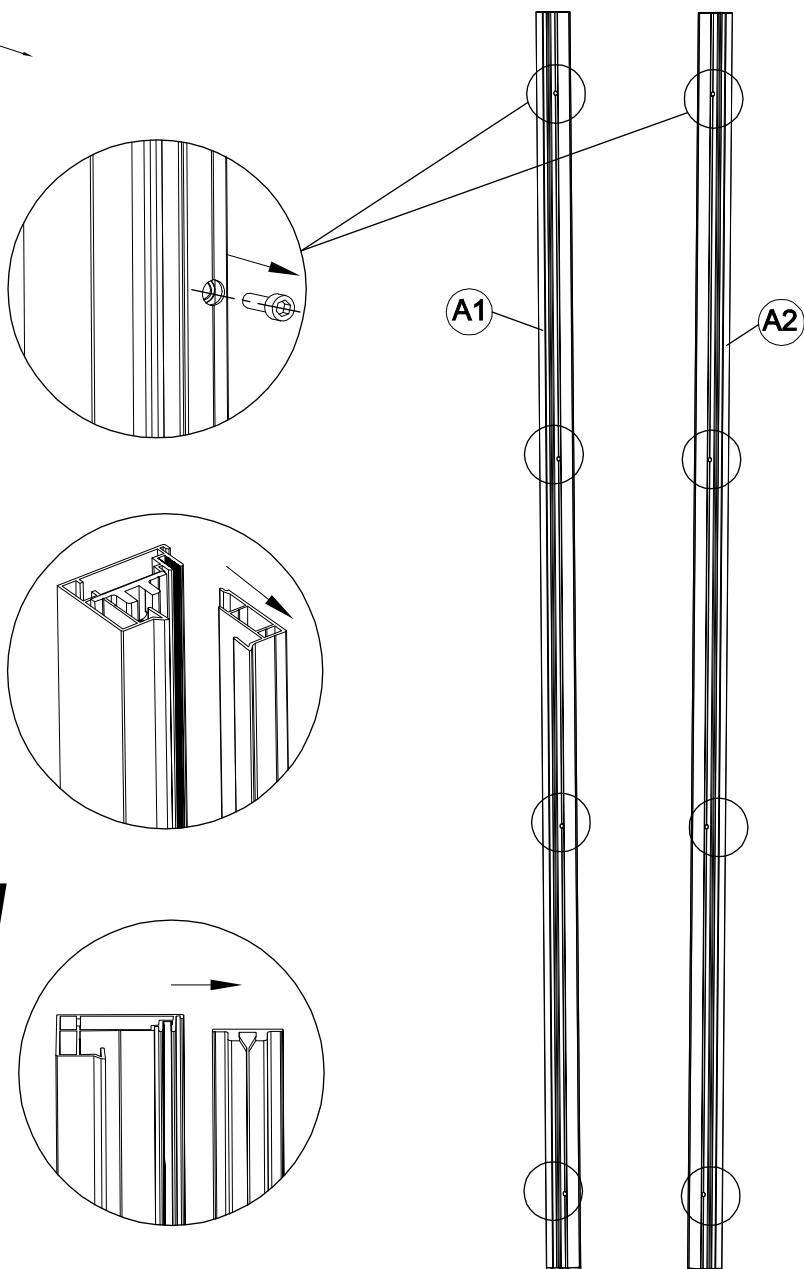

Nice to meet you

montage instructies
montageanleitung
instructions de montage
instrucciones de montaje

STEP 1

		A1	X1
		A2	X1