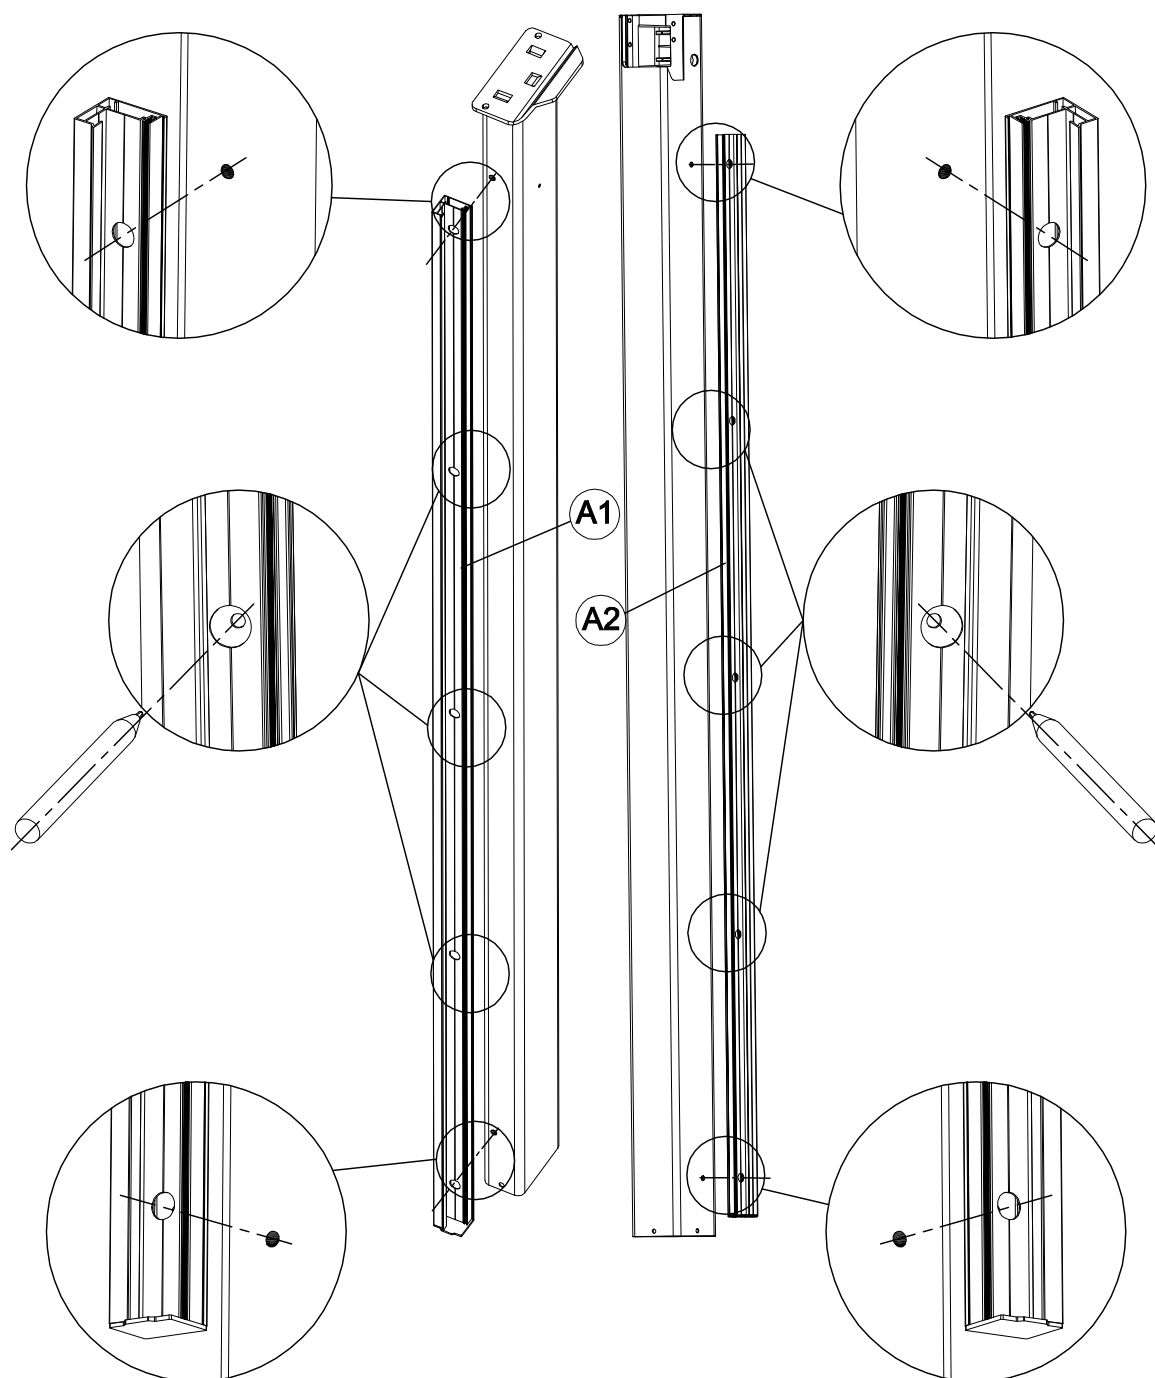

montage instructies
 montageanleitung
 instructions de montage
 instrucciones de montaje

REF	PCE	PIECE	QTY	DIM
	A1	 	1	
	A2	 	1	
	B	 	1	
	C	 M6*20	10	
	D	 M6*12	10	
	E		8	
	F	 Width:4	1	
	G	 Width:3	1	

Nice to meet you

montage instructies
montageanleitung
instructions de montage
instrucciones de montaje

STEP 1

Nice to meet you

montage instructies
montageanleitung
instructions de montage
instrucciones de montaje

STEP 2

Nice to meet you

montage instructies
montageanleitung
instructions de montage
instrucciones de montaje

STEP 3

 M6*12 D 

Nice to meet you

montage instructies
montageanleitung
instructions de montage
instrucciones de montaje