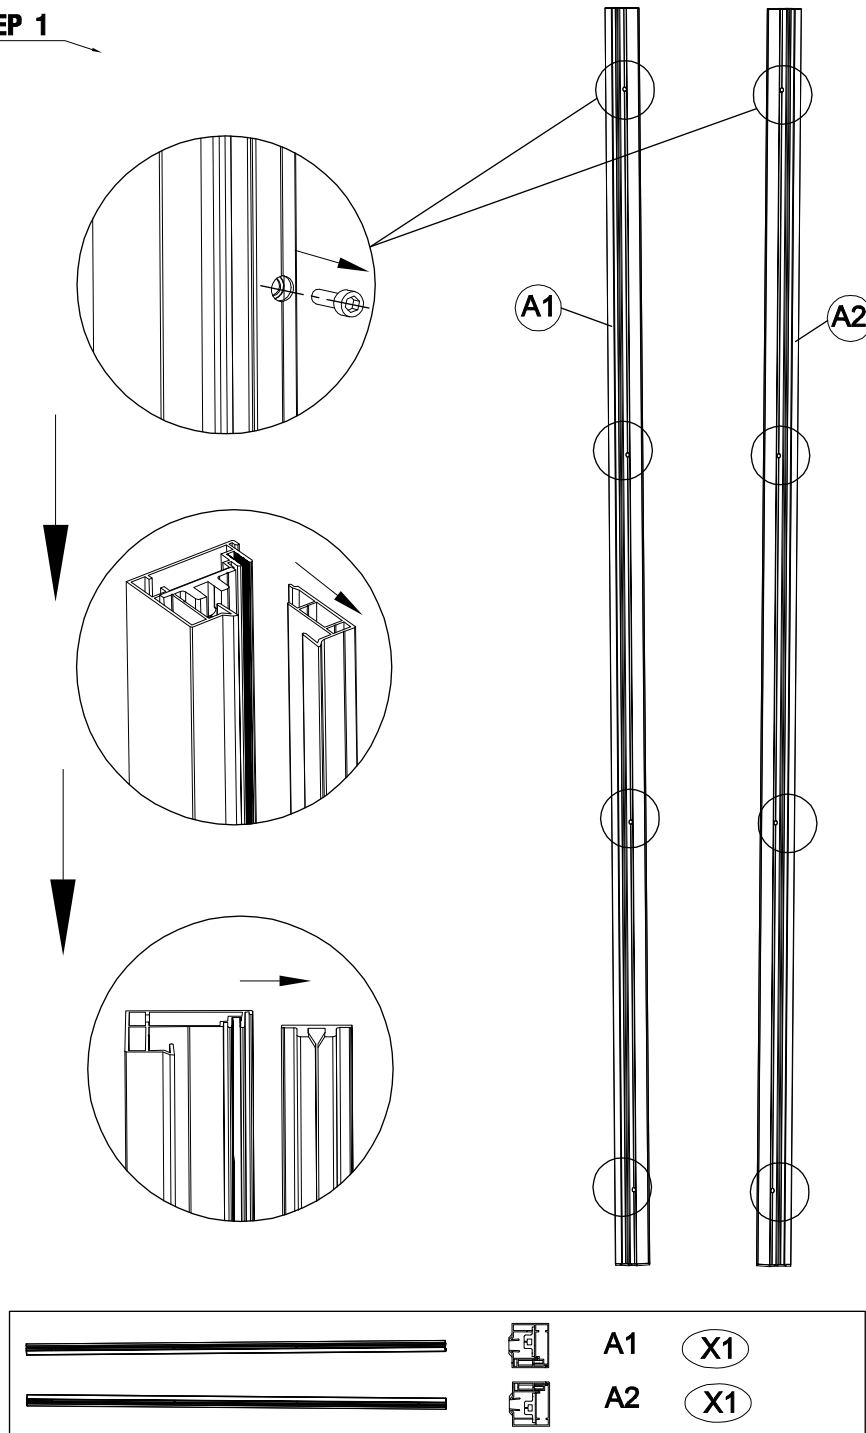

Nice to meet you

montage instructies
montageanleitung
instructions de montage
instrucciones de montaje

STEP 1