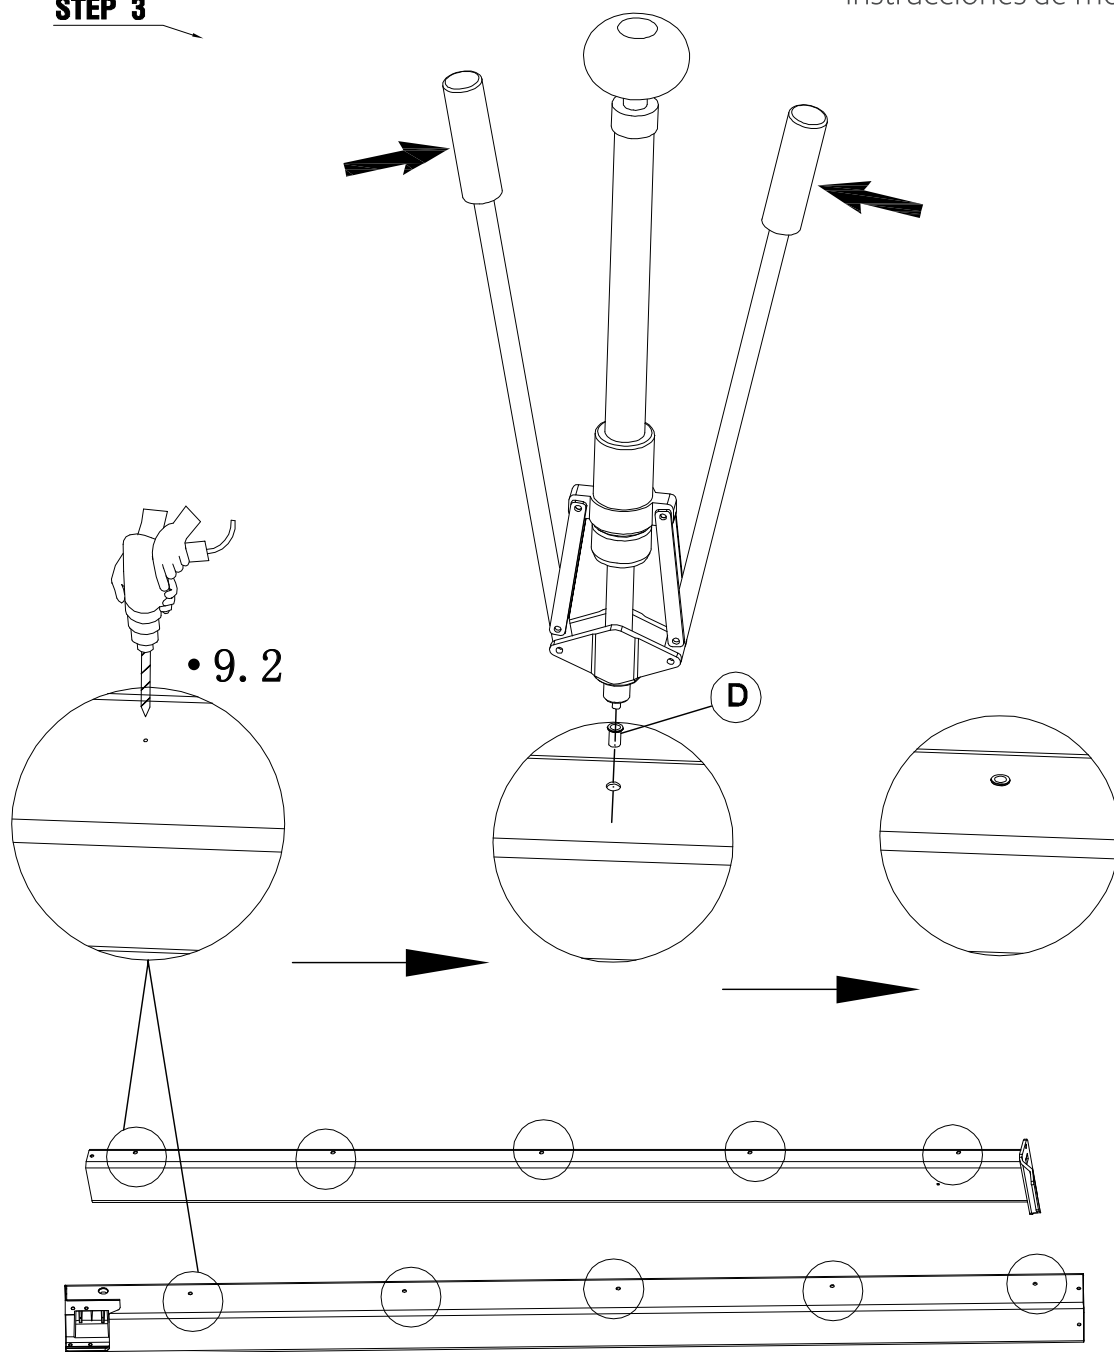

montage instructies
 montageanleitung
 instructions de montage
 instrucciones de montaje

REF	PCE	PIECE	QTY	DIM
	A1	 	1	
	A2	 	1	
	B	 	1	
	C	 M6*20	10	
	D	 M6*12	10	
	E		8	
	F	 Width:4	1	
	G	 Width:3	1	

Nice to meet you

montage instructies
montageanleitung
instructions de montage
instrucciones de montaje

STEP 1

Nice to meet you

montage instructies
montageanleitung
instructions de montage
instrucciones de montaje

STEP 2

Nice to meet you

montage instructies
montageanleitung
instructions de montage
instrucciones de montaje

STEP 3

 M6*12 D 

Nice to meet you

montage instructies
montageanleitung
instructions de montage
instrucciones de montaje