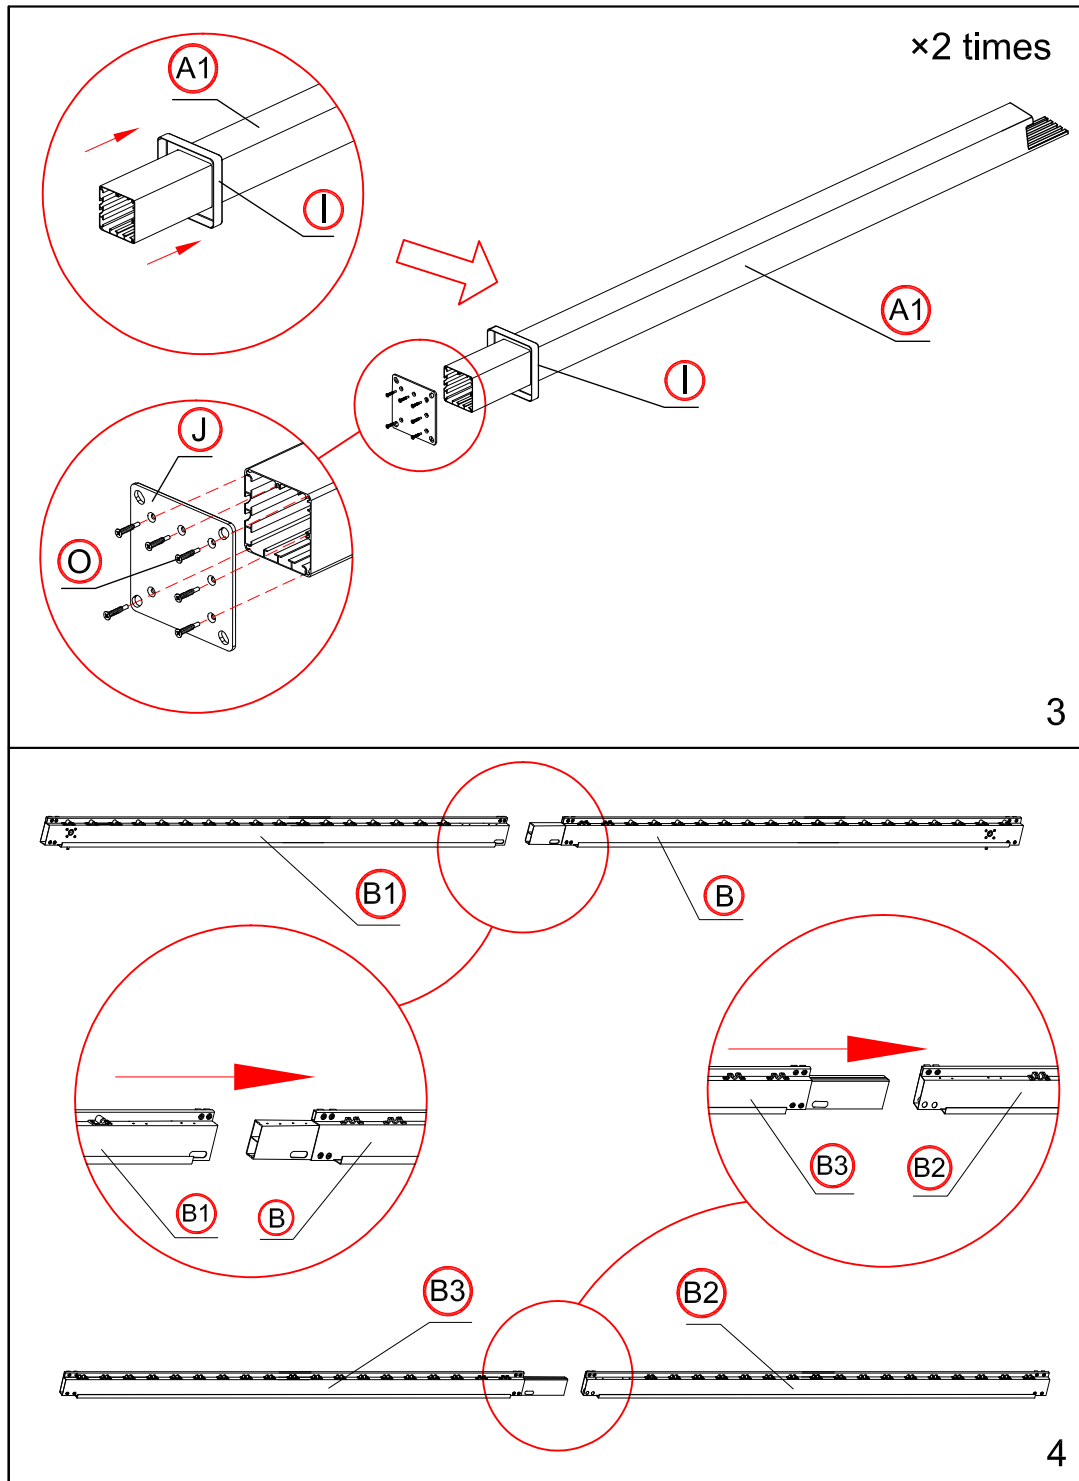

Nice to meet you

montage instructies
montageanleitung
instructions de montage
instrucciones de montaje