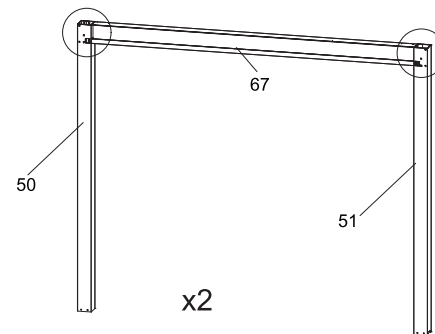

LUXE PERGOLA

3.95 X 3.65 X 2.5M

TOOL LIST

Please have these ready for assembly

LUXE PERGOLA

3.95 X 3.65 X 2.5M

LUXE MAIN PERGOLA

LUXE PERGOLA

3.95 X 3.65 X 2.5M

LUXE PERGOLA

3.95 X 3.65 X 2.5M

STEP 01

LUXE PERGOLA

3.95 X 3.65 X 2.5M

STEP 02

①

②

	50	(x2)
	51	(x2)
	67	(x2)
	M8	C (x12)
	M8*35	B (x4)

LUXE PERGOLA

3.95 X 3.65 X 2.5M

STEP 03

or

	M6*20	A	(x8)
---	-------	---	------

LUXE PERGOLA

3.95 X 3.65 X 2.5M

STEP 04

or

LUXE PERGOLA

3.95 X 3.65 X 2.5M

STEP 05

	55	(X1)
	M8 C	(X6)
	M8*35 B	(X2)

LUXE PERGOLA