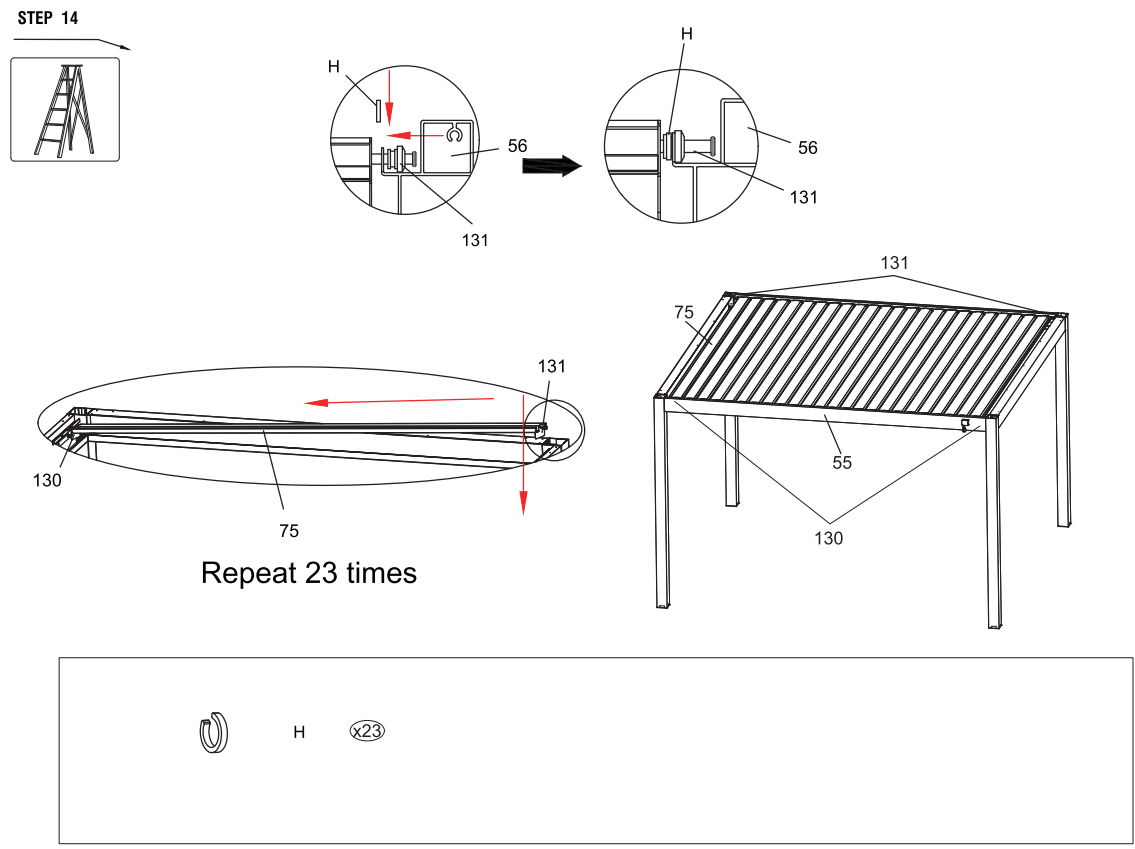

LUXE PERGOLA

3.95 X 3.65 X 2.5M

STEP 11

H

x1

J

x1

LUXE PERGOLA

3.95 X 3.65 X 2.5M

STEP 12

LUXE PERGOLA

3.95 X 3.65 X 2.5M

LUXE PERGOLA

3.95 X 3.65 X 2.5M

LUXE PERGOLA

3.95 X 3.65 X 2.5M

STEP 15

LUXE PERGOLA

3.95 X 3.65 X 2.5M

STEP 16

	132	(x4)
	133	(x4)
	M5*20	F (x20)

LUXE PERGOLA

3.95 X 3.65 X 2.5M

STEP 17