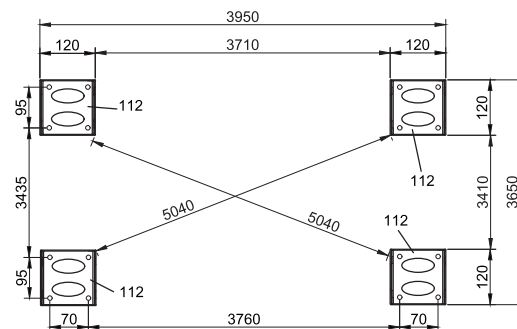

LUXE PERGOLA

3.95 X 3.65 X 2.5M

TOOL LIST

Please have these ready for assembly

LUXE PERGOLA

3.95 X 3.65 X 2.5M

LUXE MAIN PERGOLA

LUXE PERGOLA

3.95 X 3.65 X 2.5M

LUXE PERGOLA

3.95 X 3.65 X 2.5M

STEP 01

LUXE PERGOLA

3.95 X 3.65 X 2.5M

STEP 02

①

②

	50	(x2)
	51	(x2)
	67	(x2)
	M8	C (x12)
	M8*35	B (x4)

LUXE PERGOLA

3.95 X 3.65 X 2.5M

STEP 03

or

	M6*20	A	(x8)
---	-------	---	------

LUXE PERGOLA

3.95 X 3.65 X 2.5M

STEP 04

or

LUXE PERGOLA

3.95 X 3.65 X 2.5M

STEP 05

	55	(X1)
	M8 C	(X6)
	M8*35 B	(X2)

LUXE PERGOLA