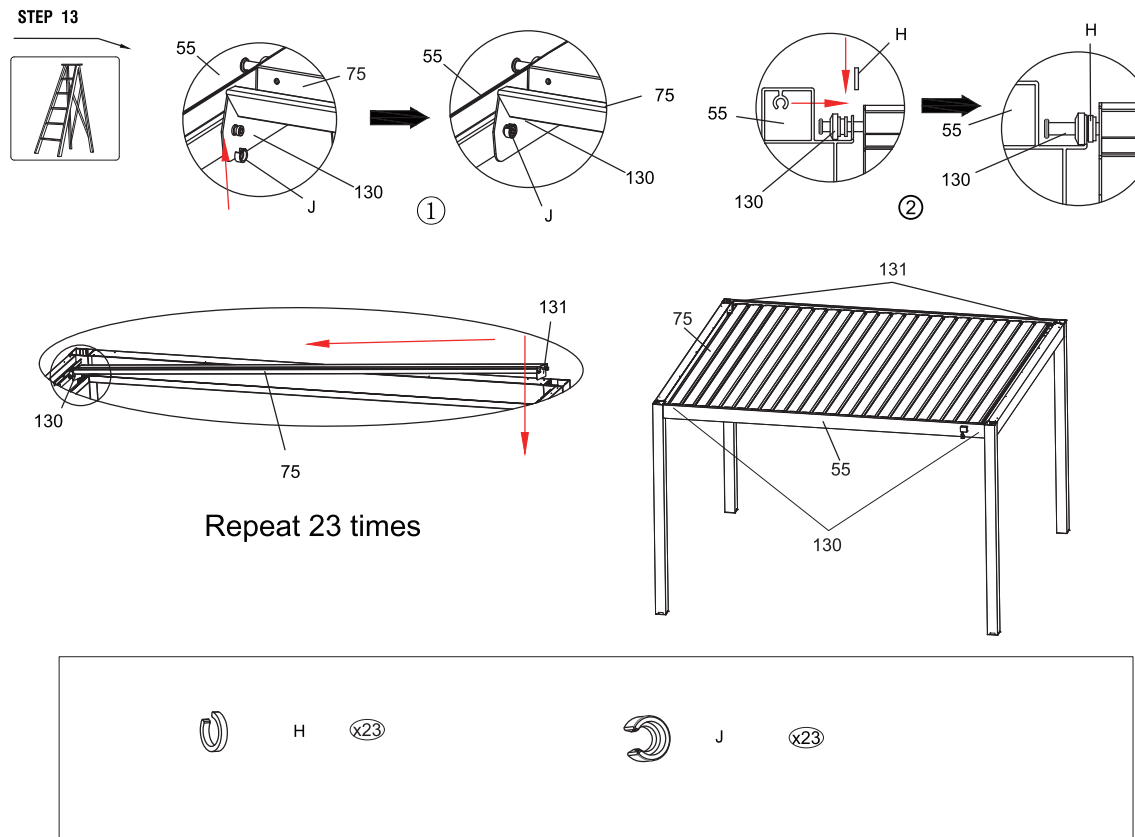

LUXE PERGOLA

3.95 X 3.65 X 2.5M

STEP 11

H

x1

J

x1

LUXE PERGOLA

3.95 X 3.65 X 2.5M

STEP 12

LUXE PERGOLA

3.95 X 3.65 X 2.5M

LUXE PERGOLA

3.95 X 3.65 X 2.5M

LUXE PERGOLA

3.95 X 3.65 X 2.5M