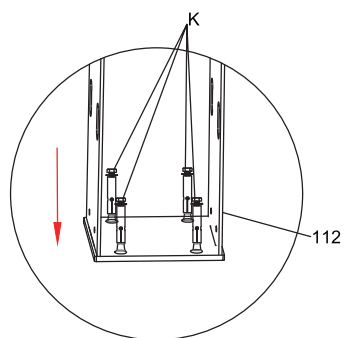

LUXE PERGOLA

3.95 X 3.65 X 2.5M

TOOL LIST

Please have these ready for assembly

LUXE PERGOLA

3.95 X 3.65 X 2.5M

LUXE MAIN PERGOLA

LUXE PERGOLA

3.95 X 3.65 X 2.5M

LUXE PERGOLA

3.95 X 3.65 X 2.5M

STEP 01

LUXE PERGOLA

3.95 X 3.65 X 2.5M

STEP 02

①

②

	50	(x2)
	51	(x2)
	67	(x2)
	M8	C (x12)
	M8*35	B (x4)

LUXE PERGOLA

3.95 X 3.65 X 2.5M

STEP 03

or

	M6*20	A	(x8)
---	-------	---	------

LUXE PERGOLA