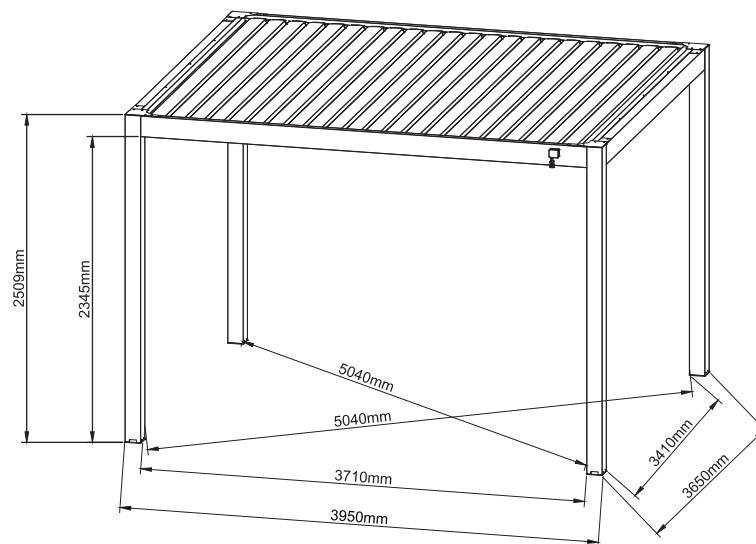

LUXE PERGOLA

3.95 X 3.65 X 2.5M

TOOL LIST

Please have these ready for assembly

LUXE PERGOLA

3.95 X 3.65 X 2.5M

LUXE MAIN PERGOLA

LUXE PERGOLA

3.95 X 3.65 X 2.5M

LUXE PERGOLA

3.95 X 3.65 X 2.5M

STEP 01

LUXE PERGOLA

3.95 X 3.65 X 2.5M

STEP 02

①

②

	50	(x2)
	51	(x2)
	67	(x2)
	M8	C (x12)
	M8*35	B (x4)

LUXE PERGOLA

3.95 X 3.65 X 2.5M

STEP 03

or

	M6*20	A	(x8)
---	-------	---	------

LUXE PERGOLA