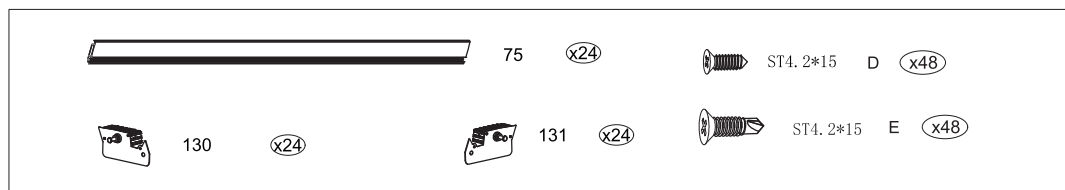

LUXE PERGOLA

3.95 X 3.65 X 2.5M

STEP 09