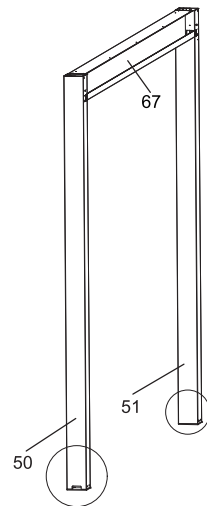

LUXE PERGOLA

3.95 X 3.65 X 2.5M

TOOL LIST

Please have these ready for assembly

LUXE PERGOLA

3.95 X 3.65 X 2.5M

LUXE MAIN PERGOLA

LUXE PERGOLA

3.95 X 3.65 X 2.5M

LUXE PERGOLA

3.95 X 3.65 X 2.5M

STEP 01

LUXE PERGOLA

3.95 X 3.65 X 2.5M

STEP 02

①

②

	50	(x2)
	51	(x2)
	67	(x2)
	M8	C (x12)
	M8*35	B (x4)

LUXE PERGOLA

3.95 X 3.65 X 2.5M

STEP 03

or

	M6*20	A	(x8)
---	-------	---	------

LUXE PERGOLA

3.95 X 3.65 X 2.5M

STEP 04

or

LUXE PERGOLA

3.95 X 3.65 X 2.5M

STEP 05

	55	(X1)
	M8 C	(X6)
	M8*35 B	(X2)

LUXE PERGOLA