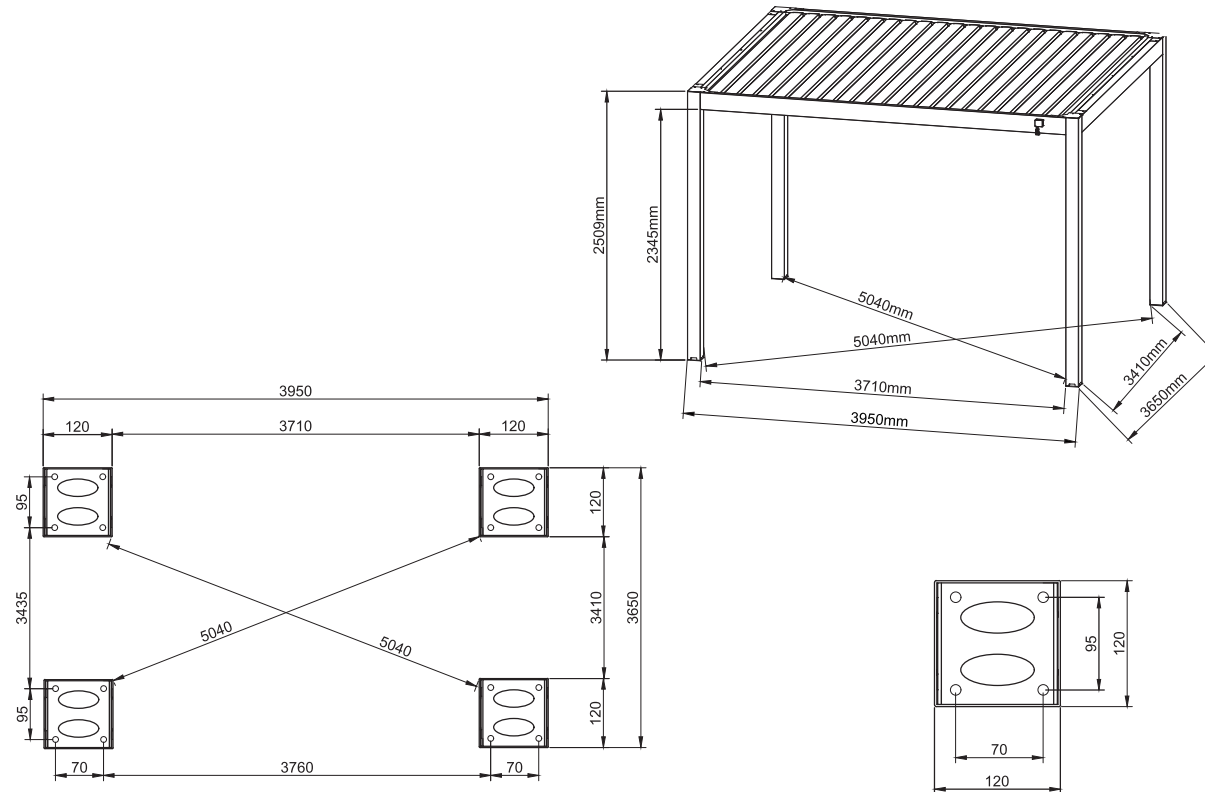

LUXE PERGOLA

3.95 X 3.65 X 2.5M

TOOL LIST

Please have these ready for assembly

LUXE PERGOLA

3.95 X 3.65 X 2.5M

LUXE MAIN PERGOLA

LUXE PERGOLA

3.95 X 3.65 X 2.5M

LUXE PERGOLA

3.95 X 3.65 X 2.5M

STEP 01

LUXE PERGOLA

3.95 X 3.65 X 2.5M

STEP 02

①

②

	50	(x2)
	51	(x2)
	67	(x2)
	M8	C (x12)
	M8*35	B (x4)

LUXE PERGOLA

3.95 X 3.65 X 2.5M

STEP 03

or

	M6*20	A	(x8)
---	-------	---	------

LUXE PERGOLA