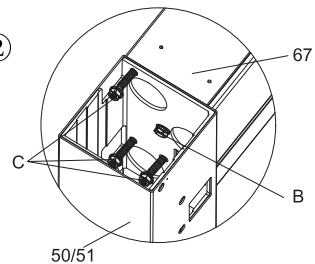

LUXE PERGOLA

3.95 X 3.65 X 2.5M

TOOL LIST

Please have these ready for assembly

LUXE PERGOLA

3.95 X 3.65 X 2.5M

LUXE MAIN PERGOLA

LUXE PERGOLA

3.95 X 3.65 X 2.5M

LUXE PERGOLA

3.95 X 3.65 X 2.5M

STEP 01

LUXE PERGOLA

3.95 X 3.65 X 2.5M

STEP 02

①

②

	50	(x2)
	51	(x2)
	67	(x2)
	M8	C (x12)
	M8*35	B (x4)

LUXE PERGOLA

3.95 X 3.65 X 2.5M

STEP 03

or

	M6*20	A	(x8)
---	-------	---	------

LUXE PERGOLA