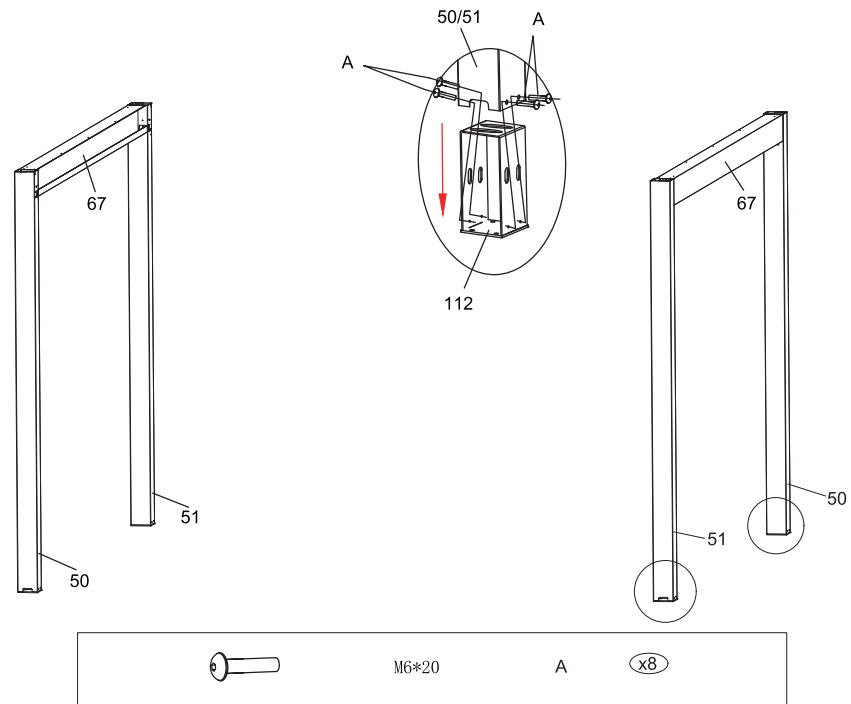

LUXE PERGOLA

3.95 X 3.65 X 2.5M

TOOL LIST

Please have these ready for assembly

LUXE PERGOLA

3.95 X 3.65 X 2.5M

LUXE MAIN PERGOLA

LUXE PERGOLA

②

	50	(x2)
	51	(x2)
	67	(x2)
	M8	C (x12)
	M8*35	B (x4)

LUXE PERGOLA

3.95 X 3.65 X 2.5M

STEP 03

or

	M6*20	A	(x8)
---	-------	---	------

LUXE PERGOLA

3.95 X 3.65 X 2.5M

STEP 04

or

LUXE PERGOLA

3.95 X 3.65 X 2.5M

STEP 05

	55	(X1)
	M8 C	(X6)
	M8*35 B	(X2)

LUXE PERGOLA