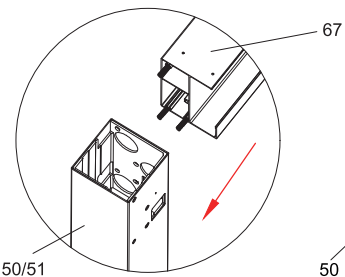

LUXE PERGOLA

3.95 X 3.65 X 2.5M

TOOL LIST

Please have these ready for assembly

LUXE PERGOLA

3.95 X 3.65 X 2.5M

LUXE MAIN PERGOLA

LUXE PERGOLA

3.95 X 3.65 X 2.5M

LUXE PERGOLA

3.95 X 3.65 X 2.5M

STEP 01

LUXE PERGOLA

3.95 X 3.65 X 2.5M

STEP 02

①

②

	50	(x2)
	51	(x2)
	67	(x2)
	M8	C (x12)
	M8*35	B (x4)

LUXE PERGOLA

3.95 X 3.65 X 2.5M

STEP 03

or

	M6*20	A	(x8)
---	-------	---	------

LUXE PERGOLA