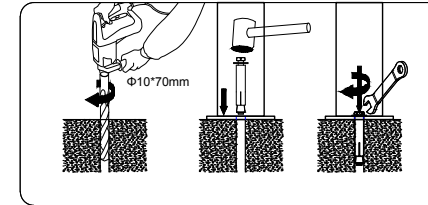

3.53 X 3.65 X 2.5M

LUXE MAIN + EXTENSION PERGOLA

LUXE EXTENSION

3.53 X 3.65 X 2.5M

LUXE EXTENSION

3.53 X 3.65 X 2.5M

STEP 01

LUXE EXTENSION

3.53 X 3.65 X 2.5M

STEP 02

	50	(X1)		M8	C	(x6)
	51	(X1)				
	67	(X1)		M8*35	B	(x2)

LUXE EXTENSION

3.53 X 3.65 X 2.5M

STEP 03

OR

LUXE EXTENSION