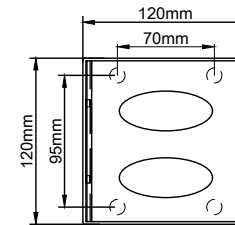

3.53 X 3.65 X 2.5M

PCE	PIECE	QTY
52	 	2
58	 	1
59	 	1
68	 	1
75	 	22
77	 	1
79	 	1
137		1

PCE	PIECE	QTY
130		22
131		22
134		2
135		2
112		2
117		4
118		4
136		1

LUXE EXTENSION

3.53 X 3.65 X 2.5M

PCE	PIECE	QTY
A	 M6*20	8
B	 M8*35	8
C	 M8	16
D	 ST4. 2*15	44+2
E	 ST4. 2*15	44+2
F	 M5*20	20+2
G	 M5*18	1
H		44+10
J		22+10
K	 M6 X 60mm	8
L		1
M		2
N		1
P		2
Q		1

LUXE EXTENSION

3.53 X 3.65 X 2.5M

LUXE MAIN + EXTENSION PERGOLA

LUXE EXTENSION

3.53 X 3.65 X 2.5M

TOOL LIST

Please have these ready for assembly

LUXE EXTENSION

3.53 X 3.65 X 2.5M

LUXE MAIN + EXTENSION PERGOLA

LUXE EXTENSION

3.53 X 3.65 X 2.5M

LUXE EXTENSION

3.53 X 3.65 X 2.5M

STEP 01

LUXE EXTENSION

3.53 X 3.65 X 2.5M

STEP 02

	50	(X1)		M8	C	(x6)
	51	(X1)				
	67	(X1)		M8*35	B	(x2)

LUXE EXTENSION

3.53 X 3.65 X 2.5M

STEP 03

OR

LUXE EXTENSION