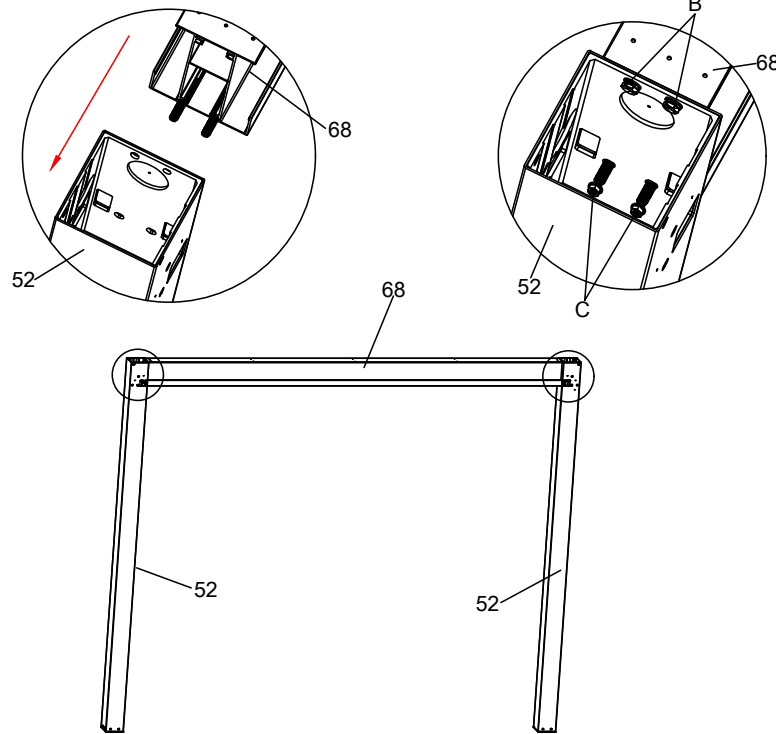

3.53 X 3.65 X 2.5M

LUXE MAIN + EXTENSION PERGOLA

LUXE EXTENSION

3.53 X 3.65 X 2.5M

LUXE EXTENSION

3.53 X 3.65 X 2.5M

STEP 01

LUXE EXTENSION

3.53 X 3.65 X 2.5M

STEP 02

	50	(X1)		M8	C	(x6)
	51	(X1)				
	67	(X1)		M8*35	B	(x2)

LUXE EXTENSION

3.53 X 3.65 X 2.5M

STEP 03

OR

LUXE EXTENSION

3.53 X 3.65 X 2.5M

STEP 04

LUXE EXTENSION

3.53 X 3.65 X 2.5M

STEP 05

OR

LUXE EXTENSION

3.53 X 3.65 X 2.5M