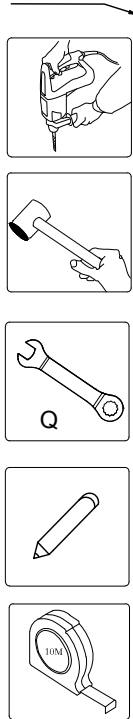

3.53 X 3.65 X 2.5M

PCE	PIECE	QTY
52	 	2
58	 	1
59	 	1
68	 	1
75	 	22
77	 	1
79	 	1
137		1

PCE	PIECE	QTY
130		22
131		22
134		2
135		2
112		2
117		4
118		4
136		1

LUXE EXTENSION

3.53 X 3.65 X 2.5M

PCE	PIECE	QTY
A	 M6*20	8
B	 M8*35	8
C	 M8	16
D	 ST4. 2*15	44+2
E	 ST4. 2*15	44+2
F	 M5*20	20+2
G	 M5*18	1
H		44+10
J		22+10
K	 M6 X 60mm	8
L		1
M		2
N		1
P		2
Q		1

LUXE EXTENSION

3.53 X 3.65 X 2.5M

LUXE MAIN + EXTENSION PERGOLA

LUXE EXTENSION

3.53 X 3.65 X 2.5M

TOOL LIST

Please have these ready for assembly

LUXE EXTENSION

3.53 X 3.65 X 2.5M

LUXE MAIN + EXTENSION PERGOLA

LUXE EXTENSION

3.53 X 3.65 X 2.5M

LUXE EXTENSION

3.53 X 3.65 X 2.5M

STEP 01

LUXE EXTENSION

3.53 X 3.65 X 2.5M

STEP 02

	50	(X1)		M8	C	(x6)
	51	(X1)				
	67	(X1)		M8*35	B	(x2)

LUXE EXTENSION

3.53 X 3.65 X 2.5M

STEP 03

OR

LUXE EXTENSION