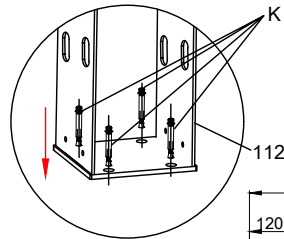

3.53 X 3.65 X 2.5M

LUXE MAIN + EXTENSION PERGOLA

LUXE EXTENSION

3.53 X 3.65 X 2.5M

LUXE EXTENSION

3.53 X 3.65 X 2.5M

STEP 01

LUXE EXTENSION

3.53 X 3.65 X 2.5M

STEP 02

	50	(X1)		M8	C	(x6)
	51	(X1)				
	67	(X1)		M8*35	B	(x2)

LUXE EXTENSION

3.53 X 3.65 X 2.5M

STEP 03

OR

LUXE EXTENSION