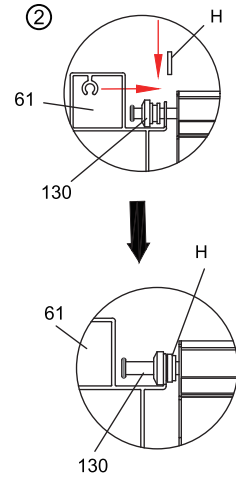

LUXE PERGOLA

3.05 X 3.65 X 2.5M

STEP 11