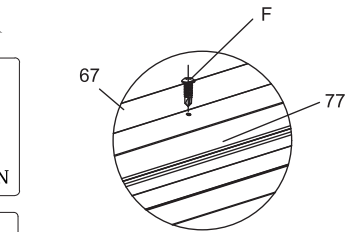

LUXE PERGOLA

3.05 X 3.65 X 2.5M

STEP 10

②