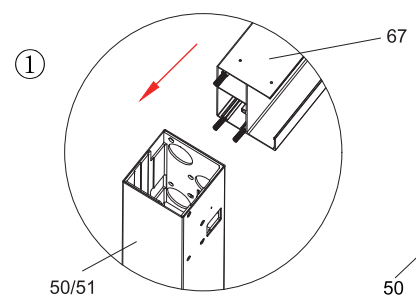

LUXE PERGOLA

3.05 X 3.65 X 2.5M

STEP 02

	50	(x2)
	51	(x2)
	67	(x2)
	M8 C	(x12)
	M8*35 B	(x4)