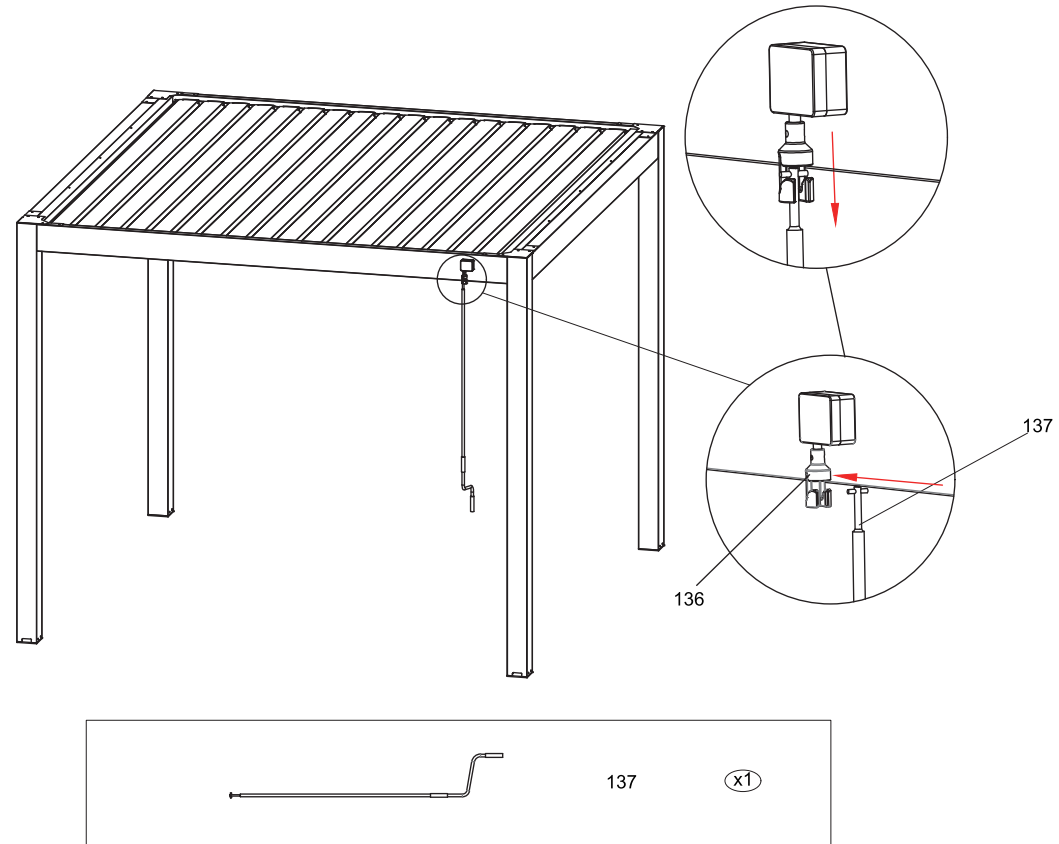

LUXE PERGOLA

3.05 X 3.65 X 2.5M

STEP 17