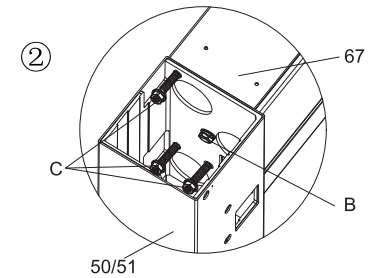

LUXE PERGOLA

3.05 X 3.65 X 2.5M

STEP 02

	50	(x2)
	51	(x2)
	67	(x2)
	M8 C	(x12)
	M8*35 B	(x4)