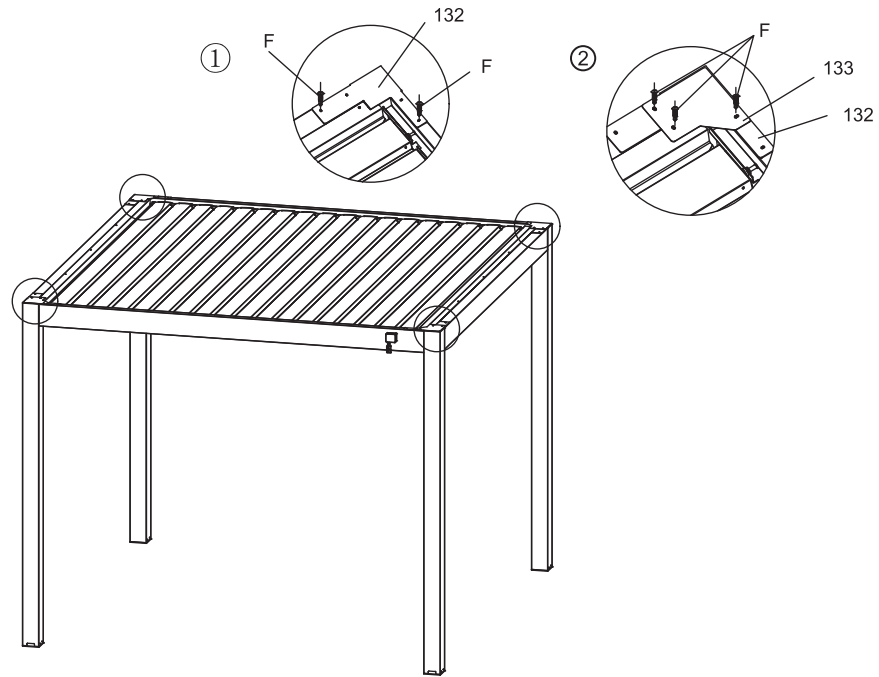

LUXE PERGOLA

3.05 X 3.65 X 2.5M

STEP 16

	132	(x4)
	133	(x4)
	M5*20	F (x20)