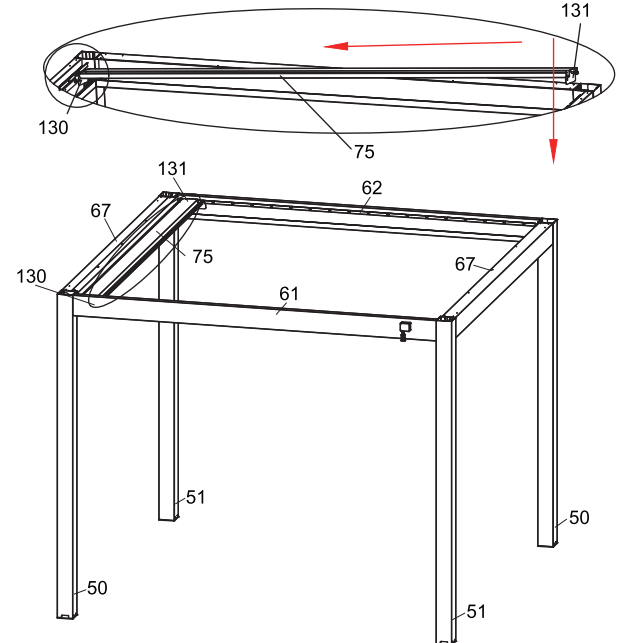

LUXE PERGOLA

3.05 X 3.65 X 2.5M

STEP 11