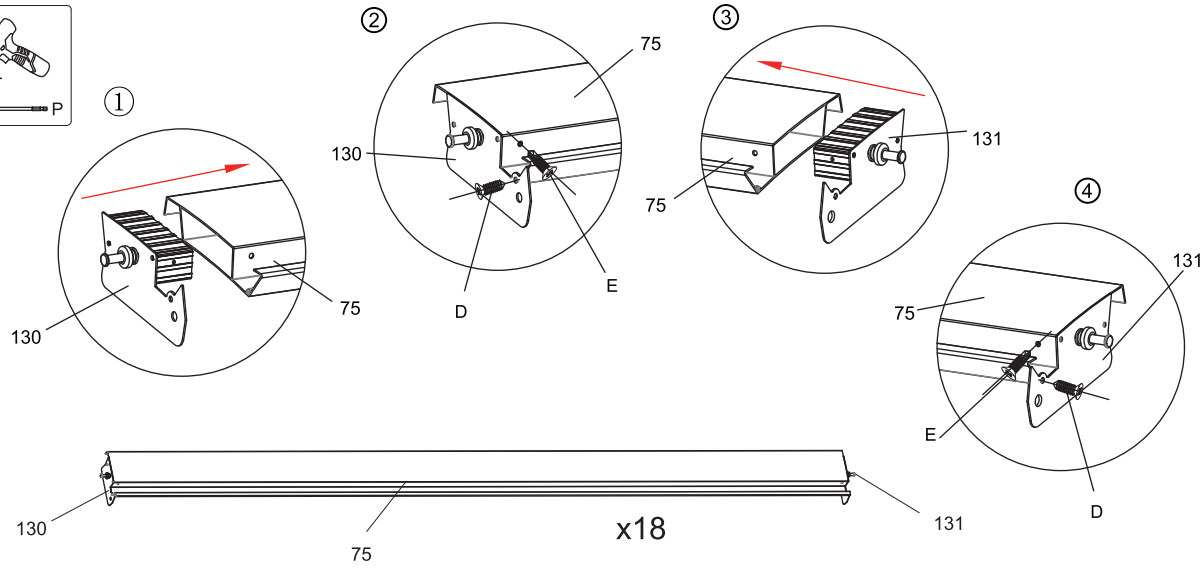

LUXE PERGOLA

3.05 X 3.65 X 2.5M

STEP 09

	75	(x18)		ST4.2*15 D	(x36)
	130	(x18)		ST4.2*15 E	(x36)
	131	(x18)