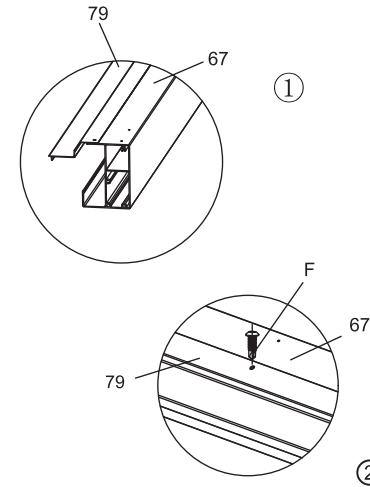

LUXE PERGOLA

3.05 X 3.65 X 2.5M

STEP 15