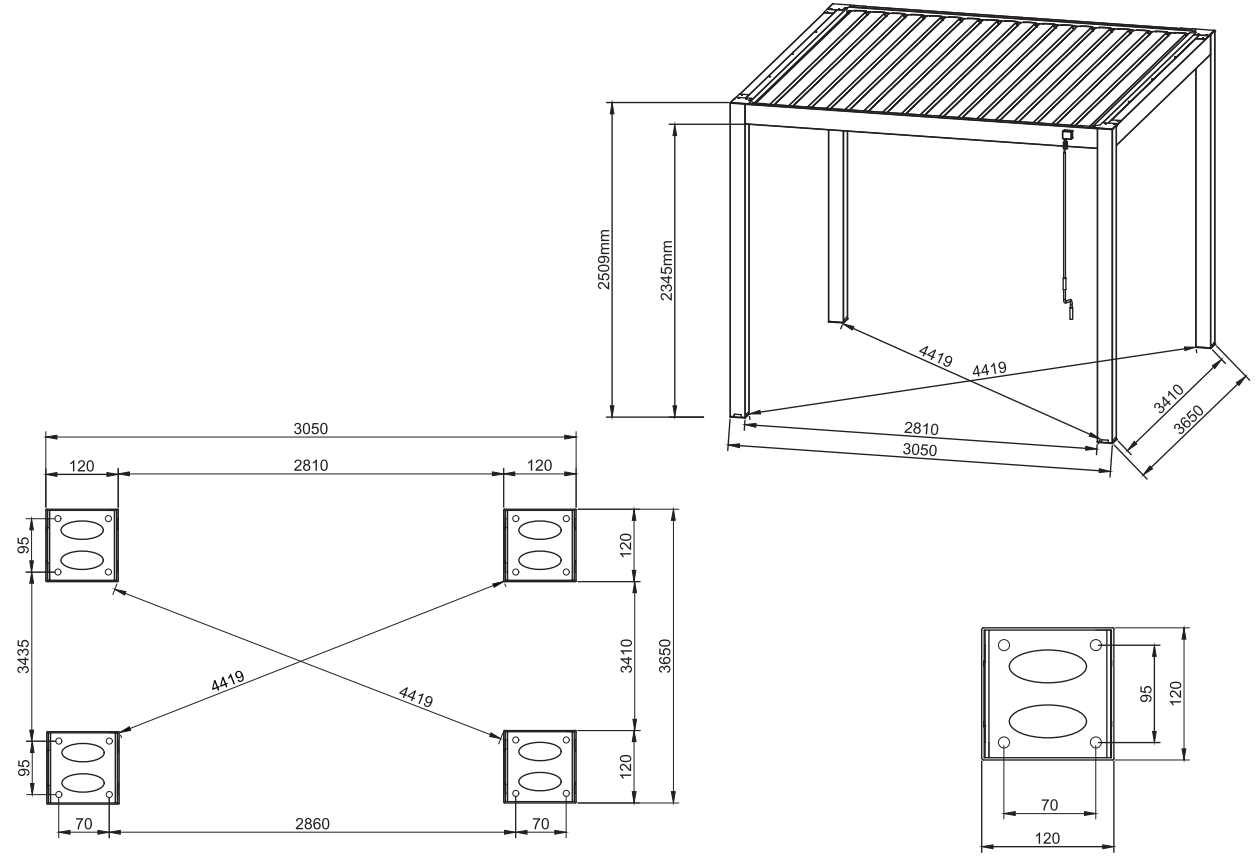

LUXE PERGOLA

3.05 X 3.65 X 2.5M