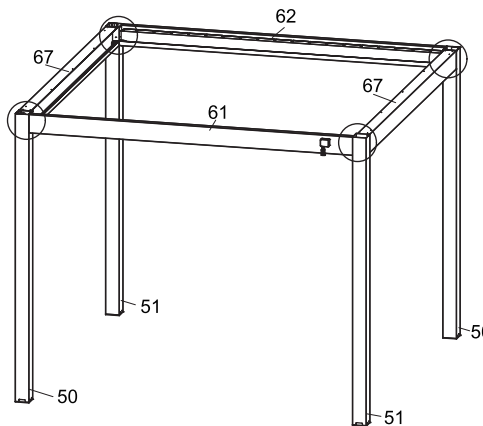

LUXE PERGOLA

3.05 X 3.65 X 2.5M

STEP 08