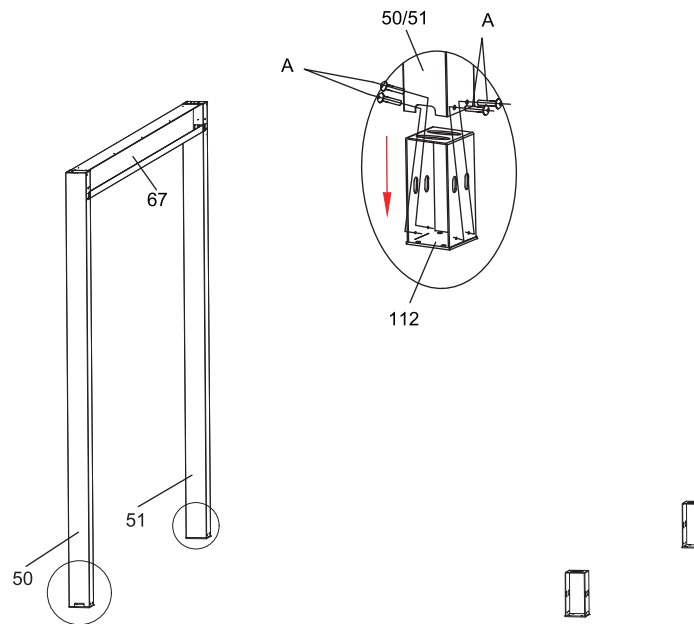

LUXE PERGOLA

3.05 X 3.65 X 2.5M

STEP 03

or

	M6*20	A	(x8)