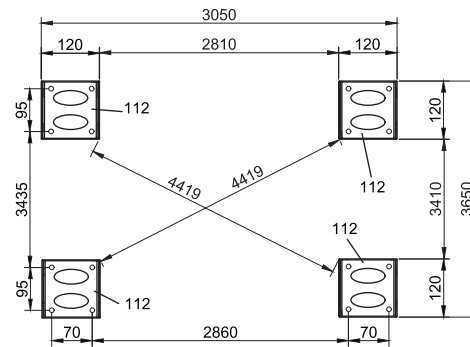

# LUXE PERGOLA

3.05 X 3.65 X 2.5M

PCE	PIECE	QTY
A	 M6*20	16+2
B	 M8*35	8+2
C	 M8	24+2
D	 ST4. 2*15	36+2
E	 ST4. 2*15	36+2
F	 M5*20	26+2
G	 M5*18	1
H		36+10
J		18+10
K	 M6 X 60mm	16
L		1
M		2
N		1
P		2
Q		1

# LUXE PERGOLA

3.05 X 3.65 X 2.5M

# LUXE PERGOLA

3.05 X 3.65 X 2.5M

STEP 01

M6×60mm

K

(x16)

112

(x4)