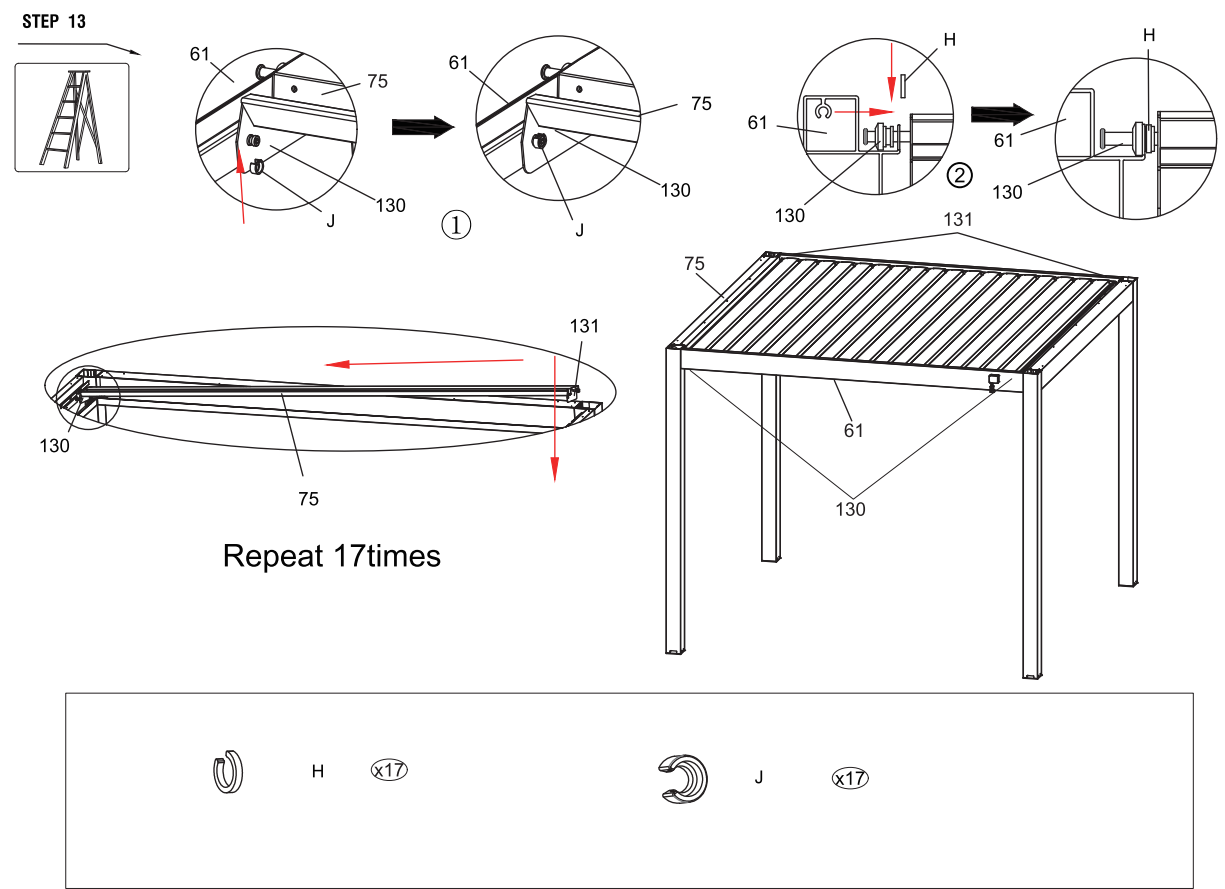

# LUXE PERGOLA

3.05 X 3.65 X 2.5M

STEP 12

# LUXE PERGOLA

3.05 X 3.65 X 2.5M