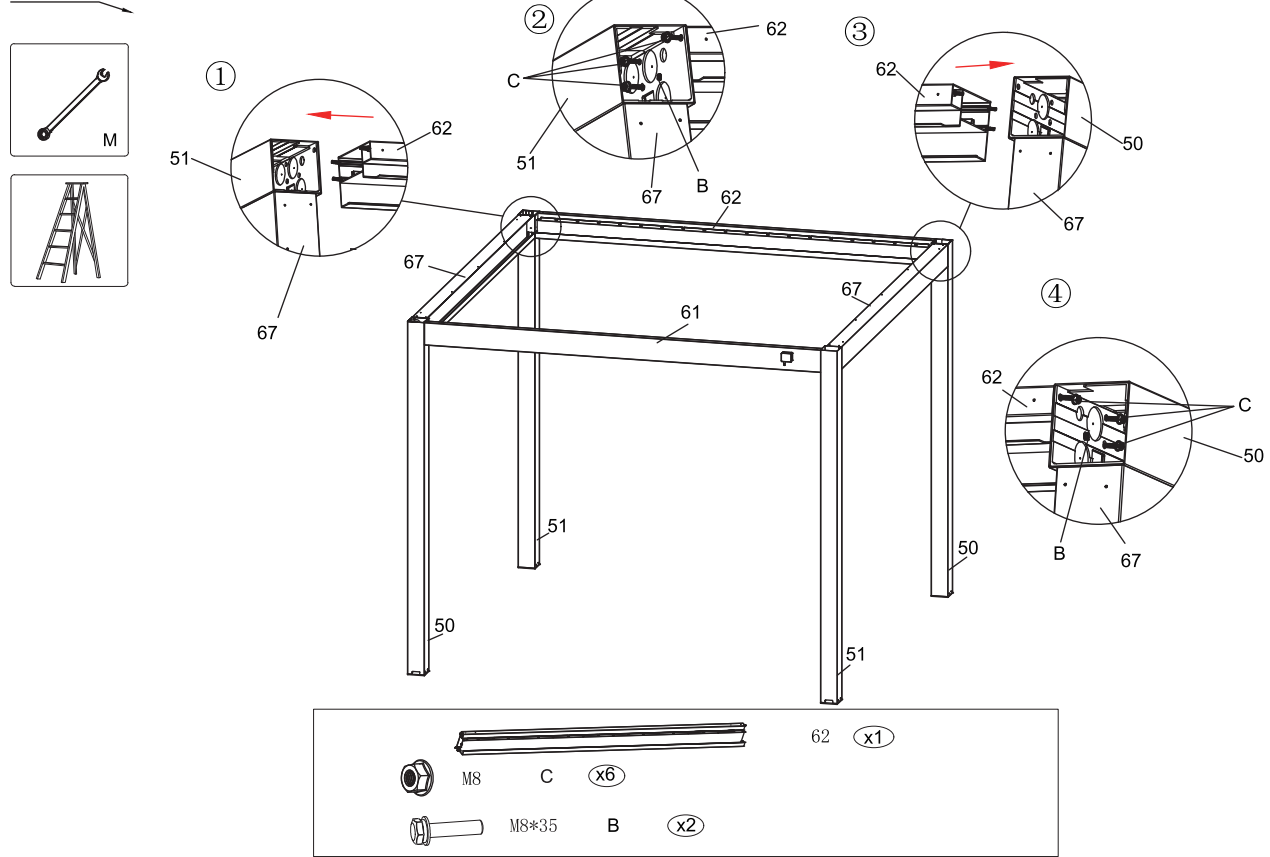

LUXE PERGOLA

3.05 X 3.65 X 2.5M

STEP 06