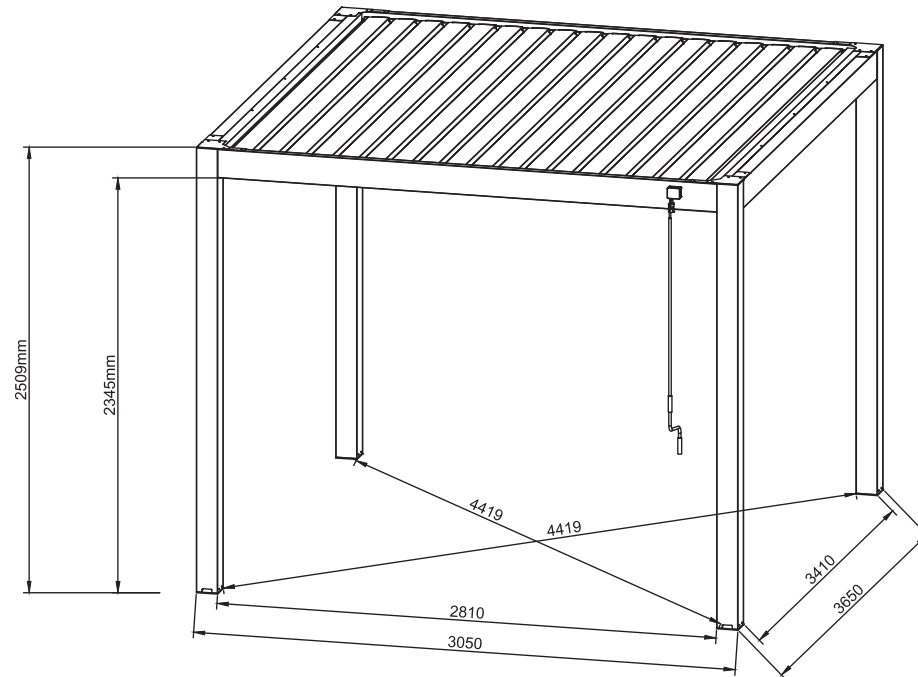

LUXE PERGOLA

3.05 X 3.65 X 2.5M

LUXE MAIN PERGOLA