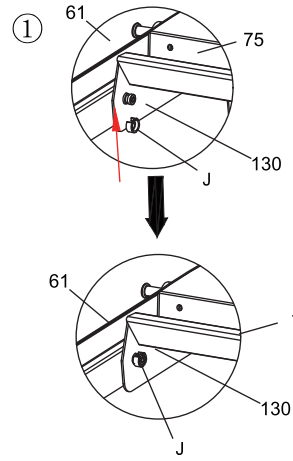

LUXE PERGOLA

3.05 X 3.65 X 2.5M

STEP 11