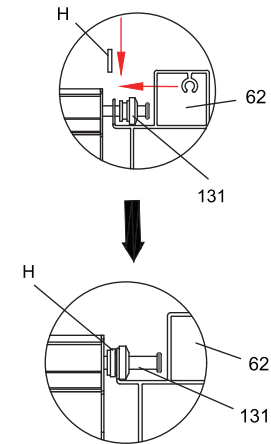

LUXE PERGOLA

3.05 X 3.65 X 2.5M

STEP 12