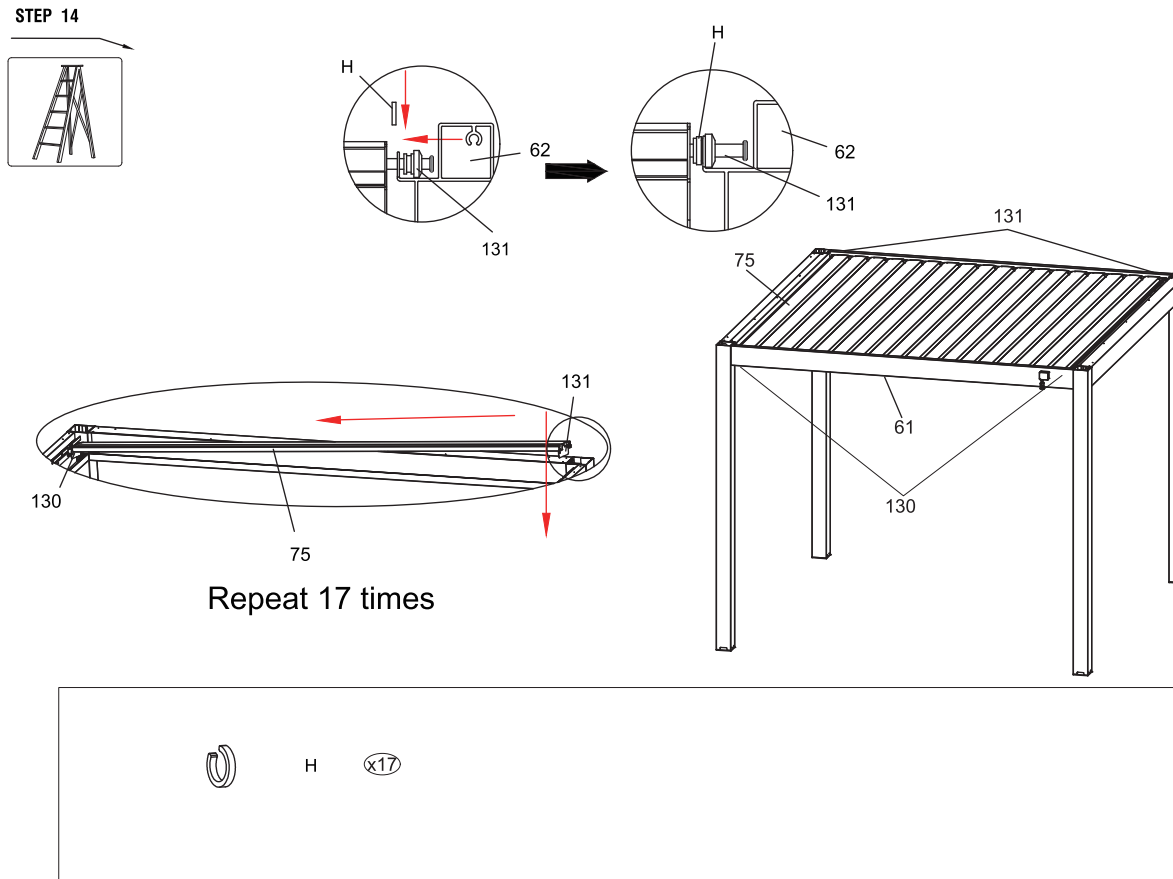

LUXE PERGOLA

3.05 X 3.65 X 2.5M