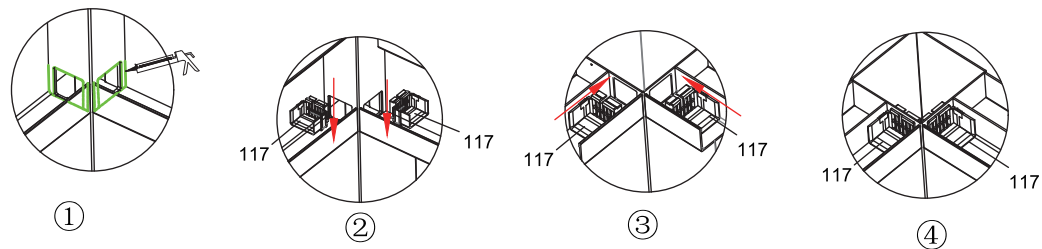

LUXE PERGOLA

3.05 X 3.65 X 2.5M

STEP 08