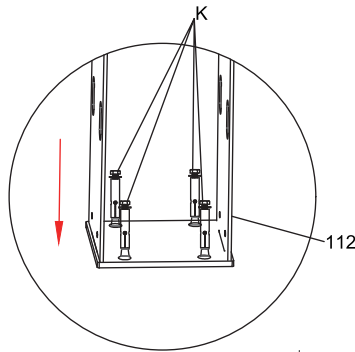

LUXE PERGOLA

3.05 X 3.65 X 2.5M

STEP 01

M6×60mm

K

(x16)

112

(x4)