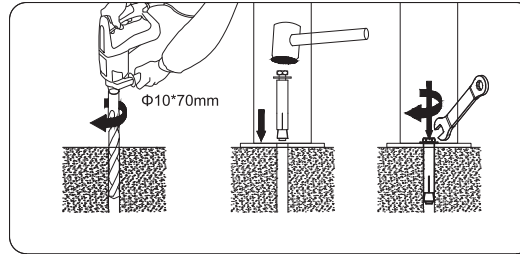

LUXE PERGOLA

3.05 X 3.65 X 2.5M

STEP 01

M6×60mm

K

(x16)

112

(x4)