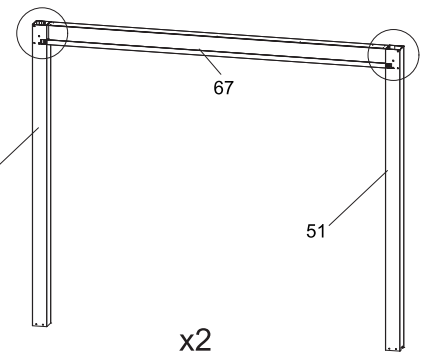

# LUXE PERGOLA

3.05 X 3.65 X 2.5M

# LUXE PERGOLA

3.05 X 3.65 X 2.5M

STEP 01

M6×60mm

K

(x16)

112

(x4)

# LUXE PERGOLA

3.05 X 3.65 X 2.5M

STEP 02

	50	(x2)
	51	(x2)
	67	(x2)
	M8 C	(x12)
	M8*35 B	(x4)