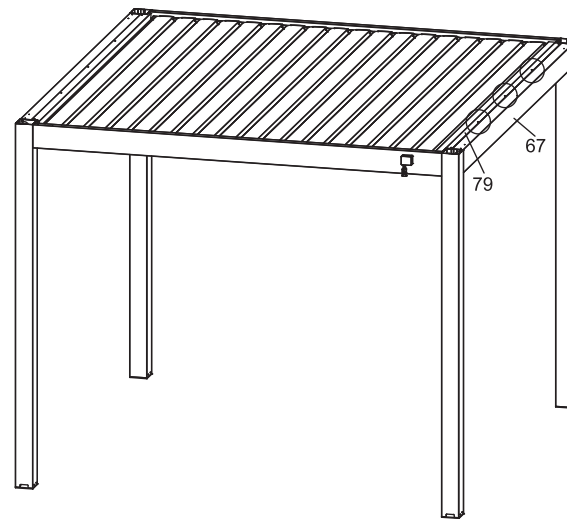

LUXE PERGOLA

3.05 X 3.65 X 2.5M

STEP 15