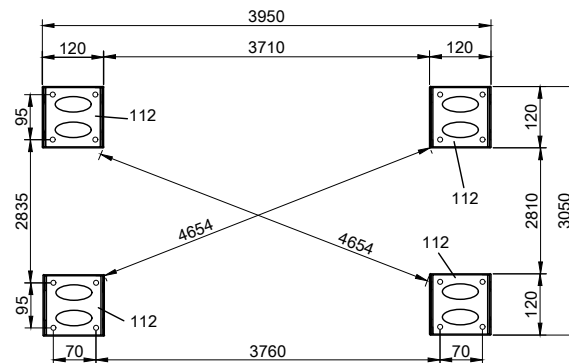

LUXE PERGOLA

3.95 X 3.05 X 2.5M

TOOL LIST

Please have these ready for assembly

LUXE PERGOLA

3.95 X 3.05 X 2.5M

LUXE MAIN PERGOLA

LUXE PERGOLA

3.95 X 3.05 X 2.5M

LUXE PERGOLA

3.95 X 3.05 X 2.5M

STEP 01

LUXE PERGOLA

3.95 X 3.05 X 2.5M

STEP 02

①

②

	50	(x2)
	51	(x2)
	69	(x2)
	M8	C (x12)
	M8*35	B (x4)

LUXE PERGOLA

3.95 X 3.05 X 2.5M

STEP 03

or

	M6*20	A	x8
---	-------	---	----

LUXE PERGOLA

3.95 X 3.05 X 2.5M

STEP 04

or

LUXE PERGOLA

3.95 X 3.05 X 2.5M

STEP 05

	55	(X1)
	M8 C	(X6)
	M8*35 B	(X2)

LUXE PERGOLA