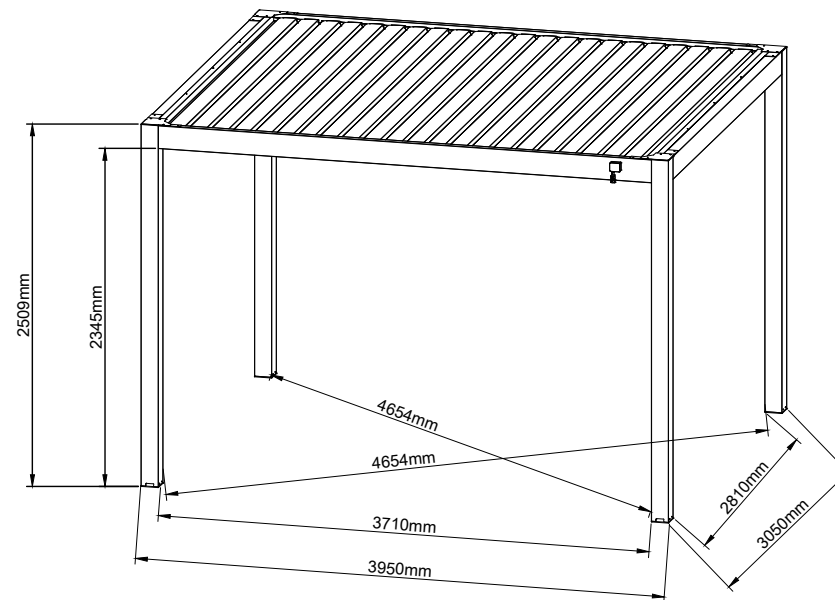

LUXE PERGOLA

3.95 X 3.05 X 2.5M

TOOL LIST

Please have these ready for assembly

LUXE PERGOLA

3.95 X 3.05 X 2.5M

LUXE MAIN PERGOLA

LUXE PERGOLA

3.95 X 3.05 X 2.5M

LUXE PERGOLA

3.95 X 3.05 X 2.5M

STEP 01

LUXE PERGOLA

3.95 X 3.05 X 2.5M

STEP 02

①

②

	50	(x2)
	51	(x2)
	69	(x2)
	M8	C (x12)
	M8*35	B (x4)

LUXE PERGOLA

3.95 X 3.05 X 2.5M

STEP 03

or

	M6*20	A	x8
---	-------	---	----

LUXE PERGOLA