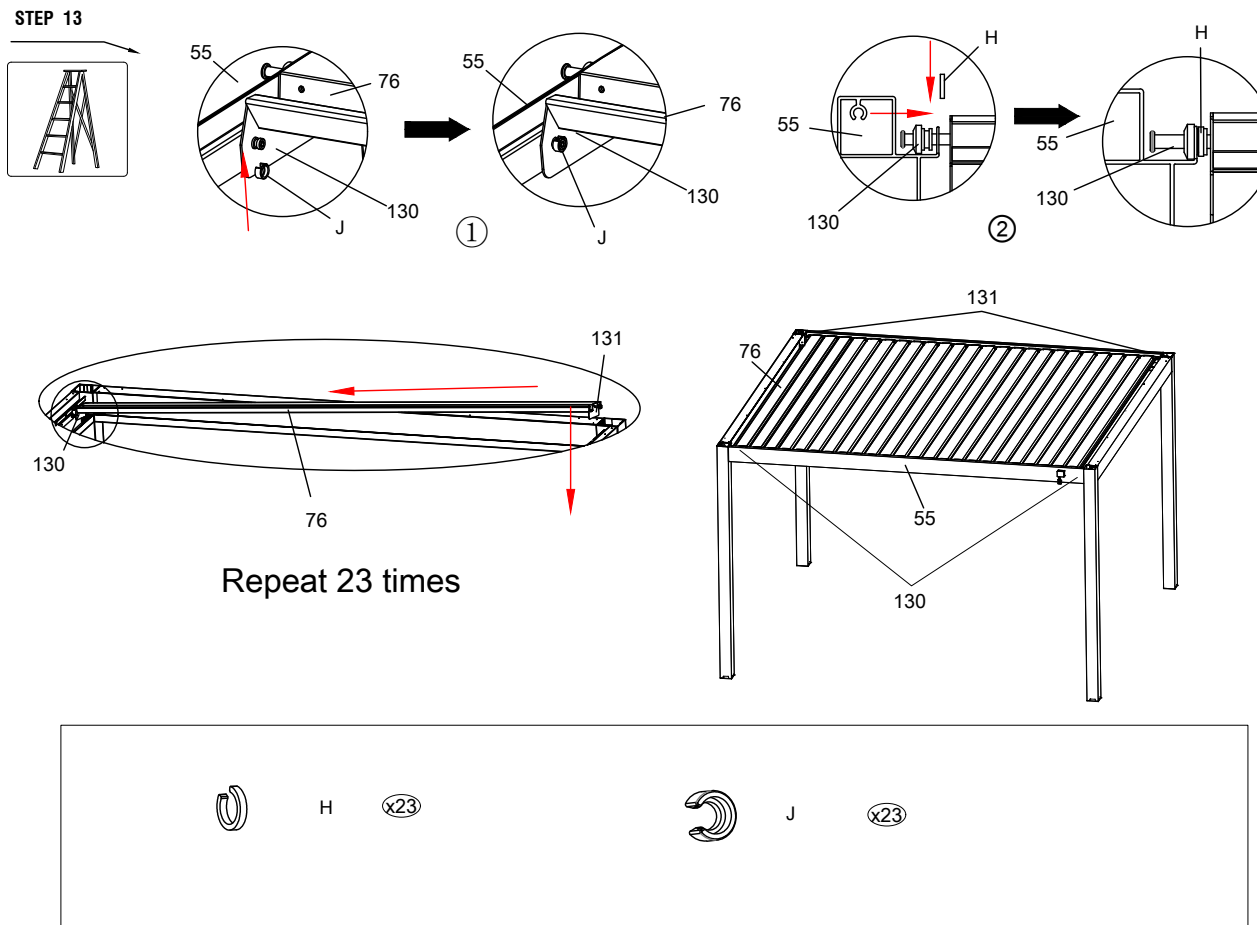

LUXE PERGOLA

3.95 X 3.05 X 2.5M

STEP 12

LUXE PERGOLA

3.95 X 3.05 X 2.5M

LUXE PERGOLA

3.95 X 3.05 X 2.5M

STEP 14

Repeat 23 times

LUXE PERGOLA

3.95 X 3.05 X 2.5M

STEP 15

	80	(x1)
	M5*20	(x3)

LUXE PERGOLA

3.95 X 3.05 X 2.5M

STEP 16

	132	(x4)
	133	(x4)
	M5*20	F (x20)

LUXE PERGOLA

3.95 X 3.05 X 2.5M

STEP 17

LUXE PERGOLA

3.95 X 3.05 X 2.5M