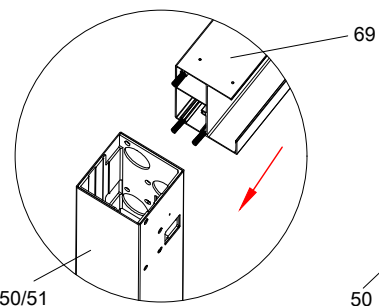

LUXE PERGOLA

3.95 X 3.05 X 2.5M

TOOL LIST

Please have these ready for assembly

LUXE PERGOLA

3.95 X 3.05 X 2.5M

LUXE MAIN PERGOLA

LUXE PERGOLA

3.95 X 3.05 X 2.5M

LUXE PERGOLA

3.95 X 3.05 X 2.5M

STEP 01

LUXE PERGOLA

3.95 X 3.05 X 2.5M

STEP 02

①

②

	50	(x2)
	51	(x2)
	69	(x2)
	M8	C (x12)
	M8*35	B (x4)

LUXE PERGOLA

3.95 X 3.05 X 2.5M

STEP 03

or

	M6*20	A	x8
---	-------	---	----

LUXE PERGOLA