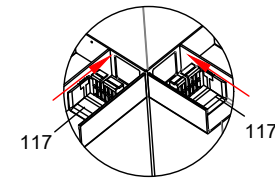

3.95 X 3.05 X 2.5M

STEP 04

or

LUXE PERGOLA

3.95 X 3.05 X 2.5M

STEP 05

	55	(X1)
	M8 C	(X6)
	M8*35 B	(X2)

LUXE PERGOLA

3.95 X 3.05 X 2.5M

STEP 06

LUXE PERGOLA

3.95 X 3.05 X 2.5M

STEP 07

	136	(x1)
	M5*18 G	(x1)

LUXE PERGOLA

3.95 X 3.05 X 2.5M

STEP 08

Glass glue

①

②

③

④

LUXE PERGOLA

3.95 X 3.05 X 2.5M

STEP 09

LUXE PERGOLA

3.95 X 3.05 X 2.5M

STEP 10

	78	(x1)
	M5*20	F (x3)

LUXE PERGOLA

3.95 X 3.05 X 2.5M

STEP 11