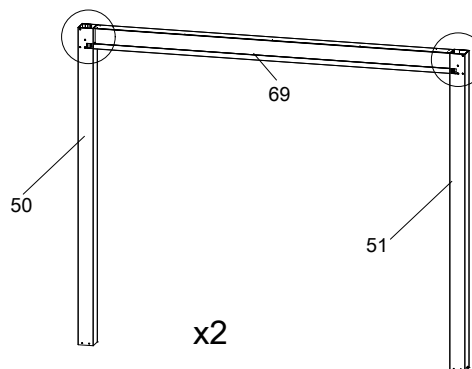

LUXE PERGOLA

3.95 X 3.05 X 2.5M

TOOL LIST

Please have these ready for assembly

LUXE PERGOLA

3.95 X 3.05 X 2.5M

LUXE MAIN PERGOLA

LUXE PERGOLA

3.95 X 3.05 X 2.5M

LUXE PERGOLA

3.95 X 3.05 X 2.5M

STEP 01

LUXE PERGOLA

3.95 X 3.05 X 2.5M

STEP 02

①

②

	50	(x2)
	51	(x2)
	69	(x2)
	M8	C (x12)
	M8*35	B (x4)

LUXE PERGOLA

3.95 X 3.05 X 2.5M

STEP 03

or

	M6*20	A	x8
---	-------	---	----

LUXE PERGOLA

3.95 X 3.05 X 2.5M

STEP 04

or

LUXE PERGOLA

3.95 X 3.05 X 2.5M

STEP 05

	55	(X1)
	M8 C	(X6)
	M8*35 B	(X2)

LUXE PERGOLA