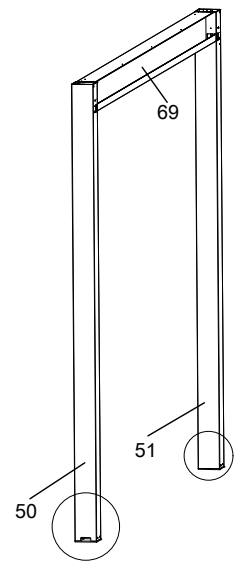

LUXE PERGOLA

3.95 X 3.05 X 2.5M

TOOL LIST

Please have these ready for assembly

LUXE PERGOLA

3.95 X 3.05 X 2.5M

LUXE MAIN PERGOLA

LUXE PERGOLA

3.95 X 3.05 X 2.5M

LUXE PERGOLA

3.95 X 3.05 X 2.5M

STEP 01

LUXE PERGOLA

3.95 X 3.05 X 2.5M

STEP 02

①

②

	50	(x2)
	51	(x2)
	69	(x2)
	M8	C (x12)
	M8*35	B (x4)

LUXE PERGOLA

3.95 X 3.05 X 2.5M

STEP 03

or

	M6*20	A	x8
---	-------	---	----

LUXE PERGOLA

3.95 X 3.05 X 2.5M

STEP 04

or

LUXE PERGOLA

3.95 X 3.05 X 2.5M

STEP 05

	55	(X1)
	M8 C	(X6)
	M8*35 B	(X2)

LUXE PERGOLA