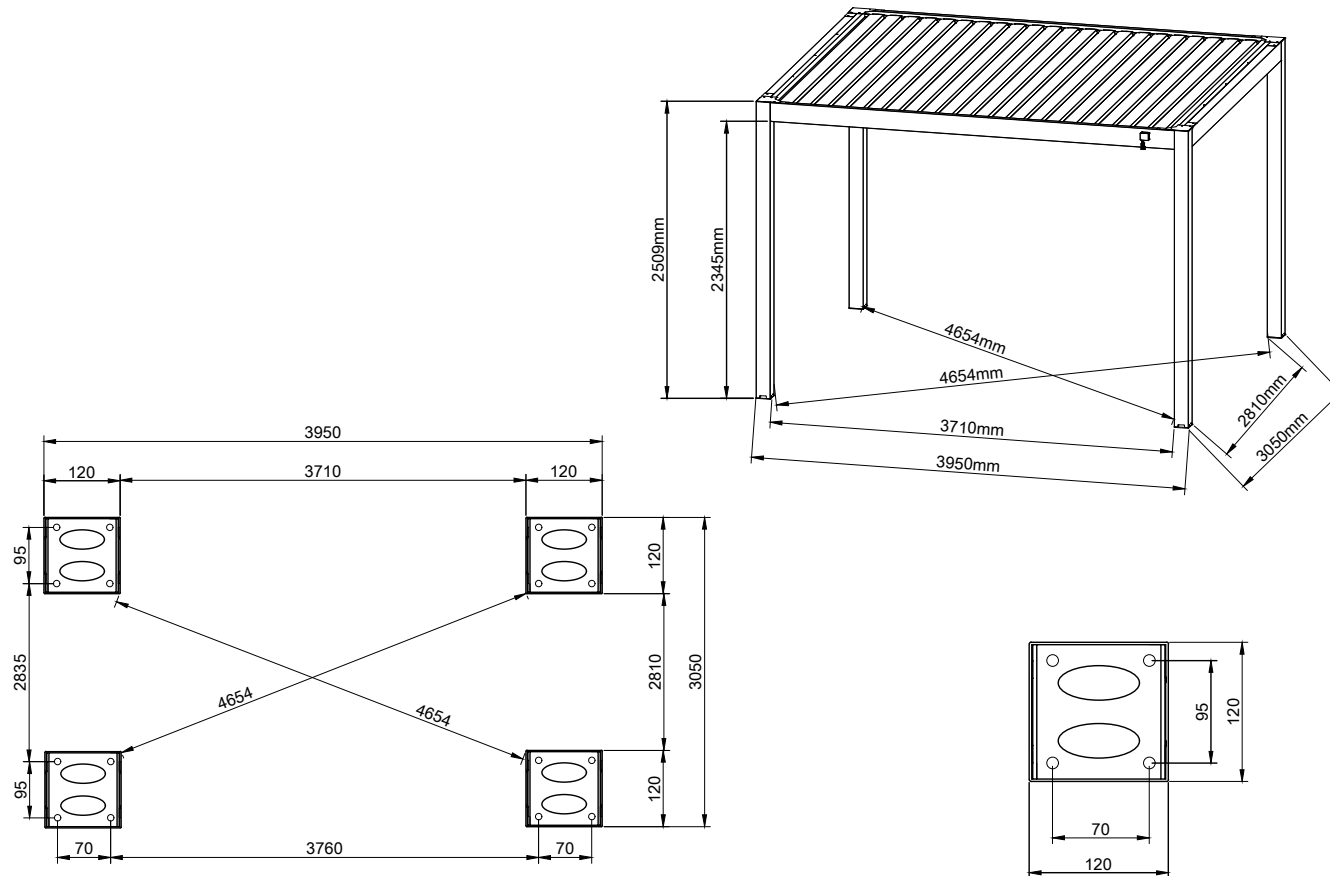

LUXE PERGOLA

3.95 X 3.05 X 2.5M

TOOL LIST

Please have these ready for assembly

LUXE PERGOLA

3.95 X 3.05 X 2.5M

LUXE MAIN PERGOLA

LUXE PERGOLA

3.95 X 3.05 X 2.5M

LUXE PERGOLA

3.95 X 3.05 X 2.5M

STEP 01

LUXE PERGOLA

3.95 X 3.05 X 2.5M

STEP 02

①

②

	50	(x2)
	51	(x2)
	69	(x2)
	M8	C (x12)
	M8*35	B (x4)

LUXE PERGOLA

3.95 X 3.05 X 2.5M

STEP 03

or

	M6*20	A	x8
---	-------	---	----

LUXE PERGOLA