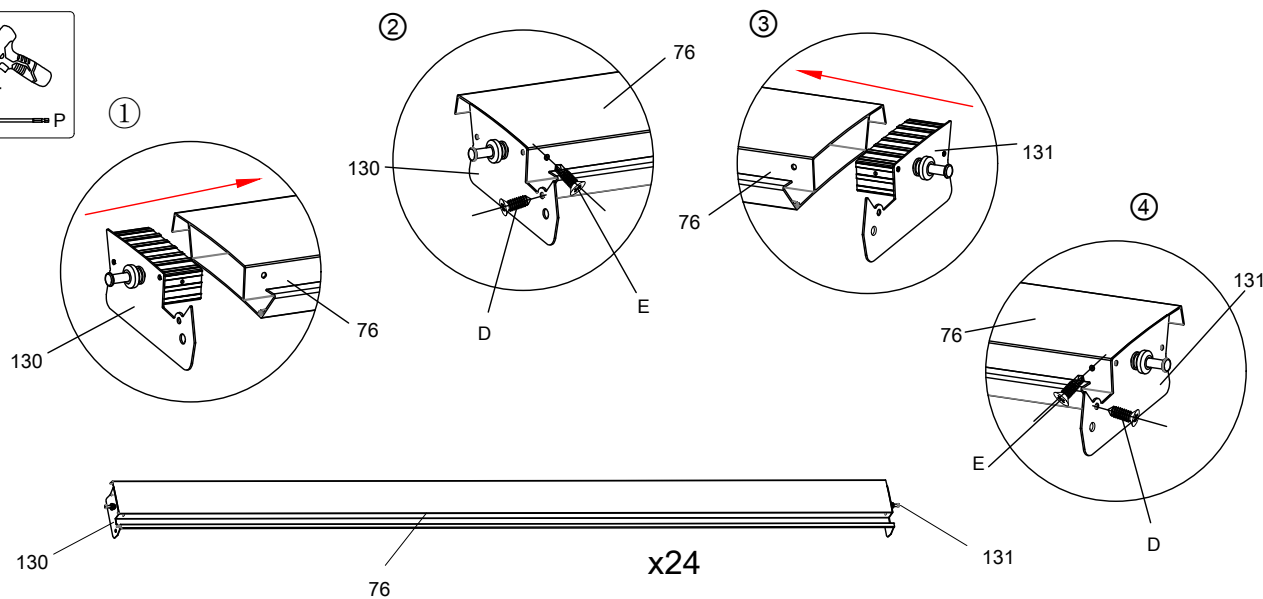

LUXE PERGOLA

3.95 X 3.05 X 2.5M

STEP 09