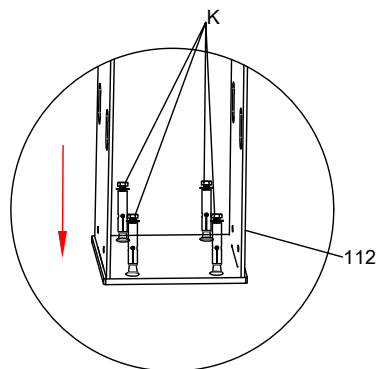

LUXE PERGOLA

3.95 X 3.05 X 2.5M

TOOL LIST

Please have these ready for assembly

LUXE PERGOLA

3.95 X 3.05 X 2.5M

LUXE MAIN PERGOLA

LUXE PERGOLA

3.95 X 3.05 X 2.5M

LUXE PERGOLA

3.95 X 3.05 X 2.5M

STEP 01

LUXE PERGOLA

3.95 X 3.05 X 2.5M

STEP 02

①

②

	50	(x2)
	51	(x2)
	69	(x2)
	M8	C (x12)
	M8*35	B (x4)

LUXE PERGOLA

3.95 X 3.05 X 2.5M

STEP 03

or

	M6*20	A	x8
---	-------	---	----

LUXE PERGOLA