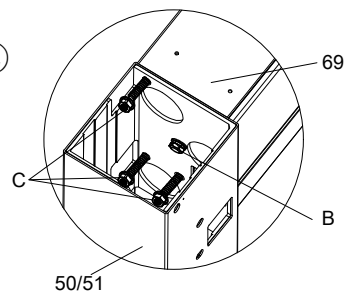

LUXE PERGOLA

3.95 X 3.05 X 2.5M

TOOL LIST

Please have these ready for assembly

LUXE PERGOLA

3.95 X 3.05 X 2.5M

LUXE MAIN PERGOLA

LUXE PERGOLA

3.95 X 3.05 X 2.5M

LUXE PERGOLA

3.95 X 3.05 X 2.5M

STEP 01

LUXE PERGOLA

3.95 X 3.05 X 2.5M

STEP 02

①

②

	50	(x2)
	51	(x2)
	69	(x2)
	M8	C (x12)
	M8*35	B (x4)

LUXE PERGOLA

3.95 X 3.05 X 2.5M

STEP 03

or

	M6*20	A	x8
---	-------	---	----

LUXE PERGOLA