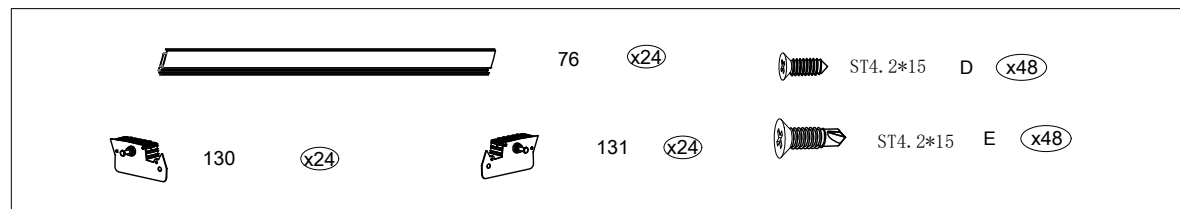

LUXE PERGOLA

3.95 X 3.05 X 2.5M

STEP 09